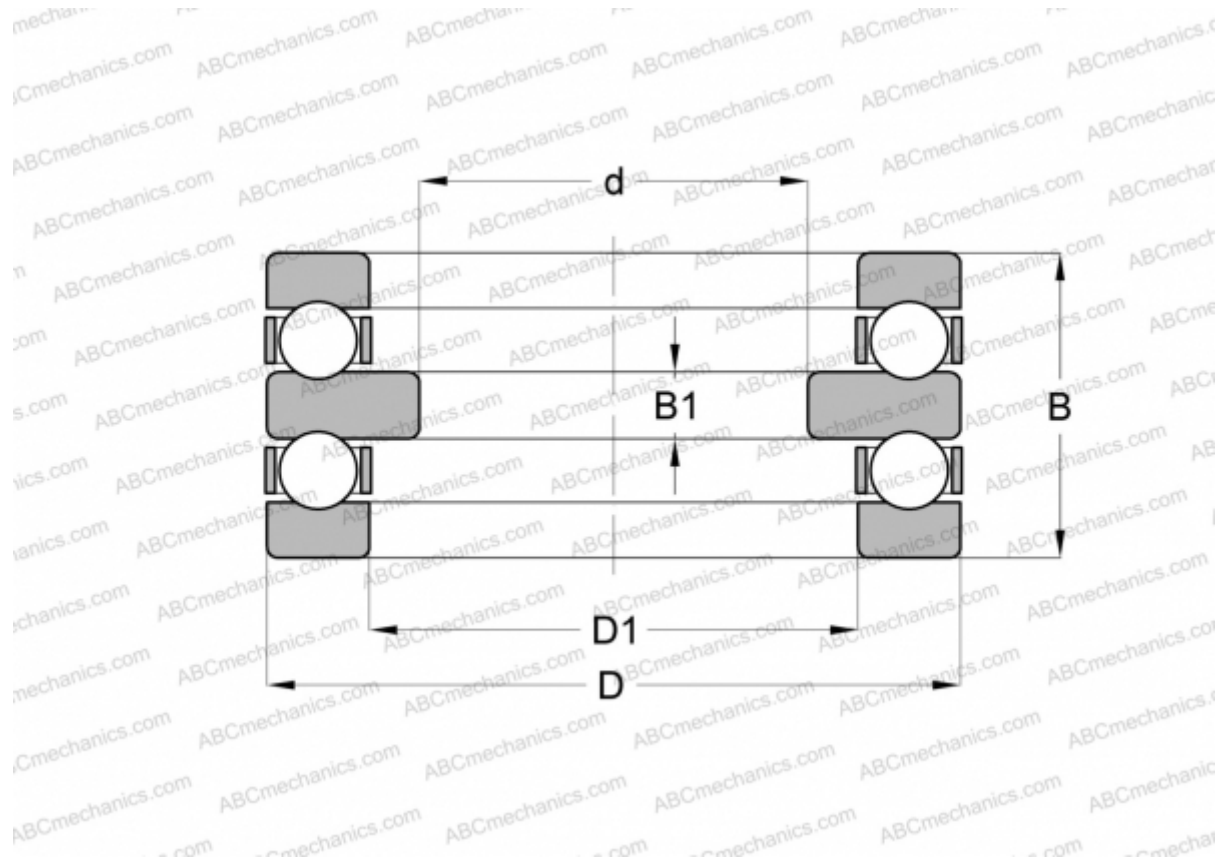

## 52309 SKF

Упорные шарикоподшипники

ТИП: Шарикоподшипники, Упорные, Двустороннего действия, Разъемные

#### РАЗМЕРЫ, ММ

d	35,000
D	85,000
D1	47,000
B	52,000
B1	12,000

**МАССА, КГ** 1,250

**ПРОИЗВОДИТЕЛЬ** [SKF](#)