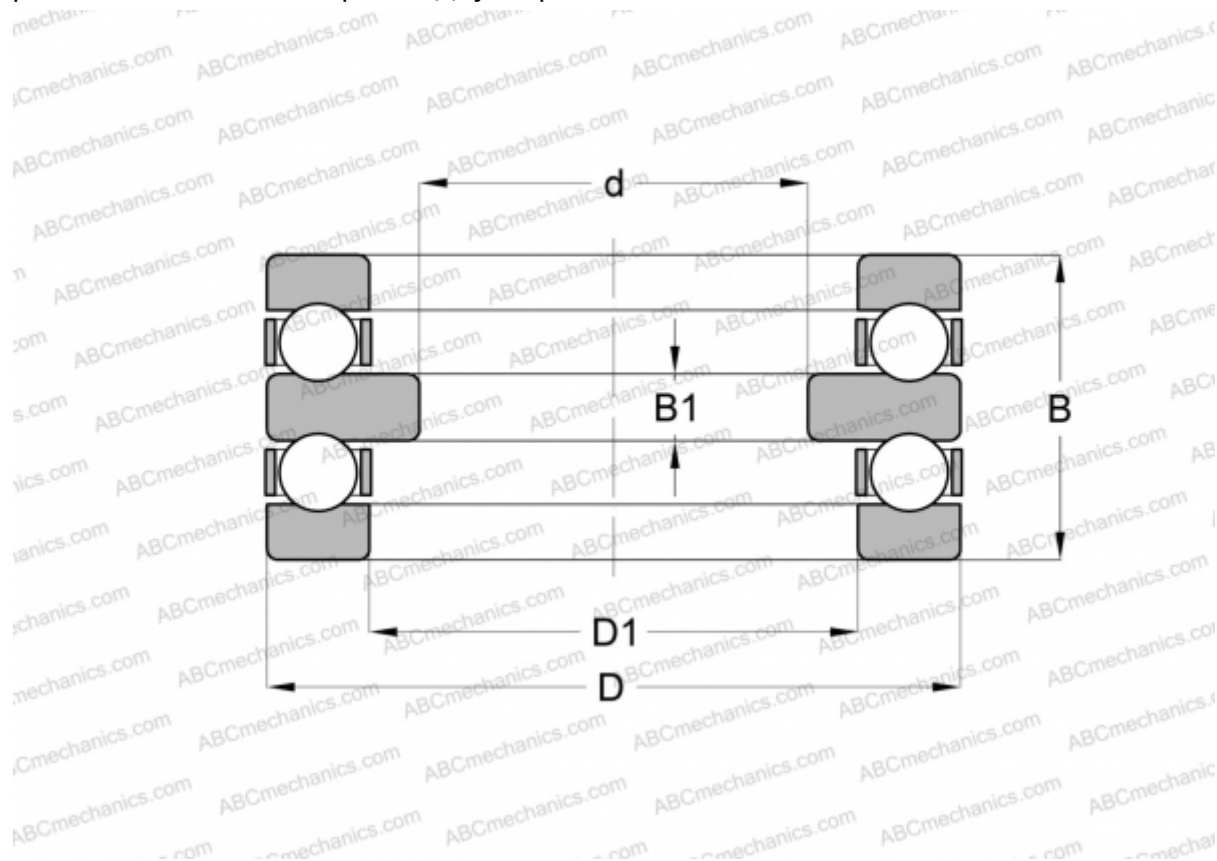

## 52311 SKF

Упорные шарикоподшипники

ТИП: Шарикоподшипники, Упорные, Двустороннего действия, Разъемные

#### РАЗМЕРЫ, ММ

d	45,000
D	105,000
D1	57,000
B	64,000
B1	15,000

**МАССА, КГ** 2,400

**ПРОИЗВОДИТЕЛЬ** [SKF](#)