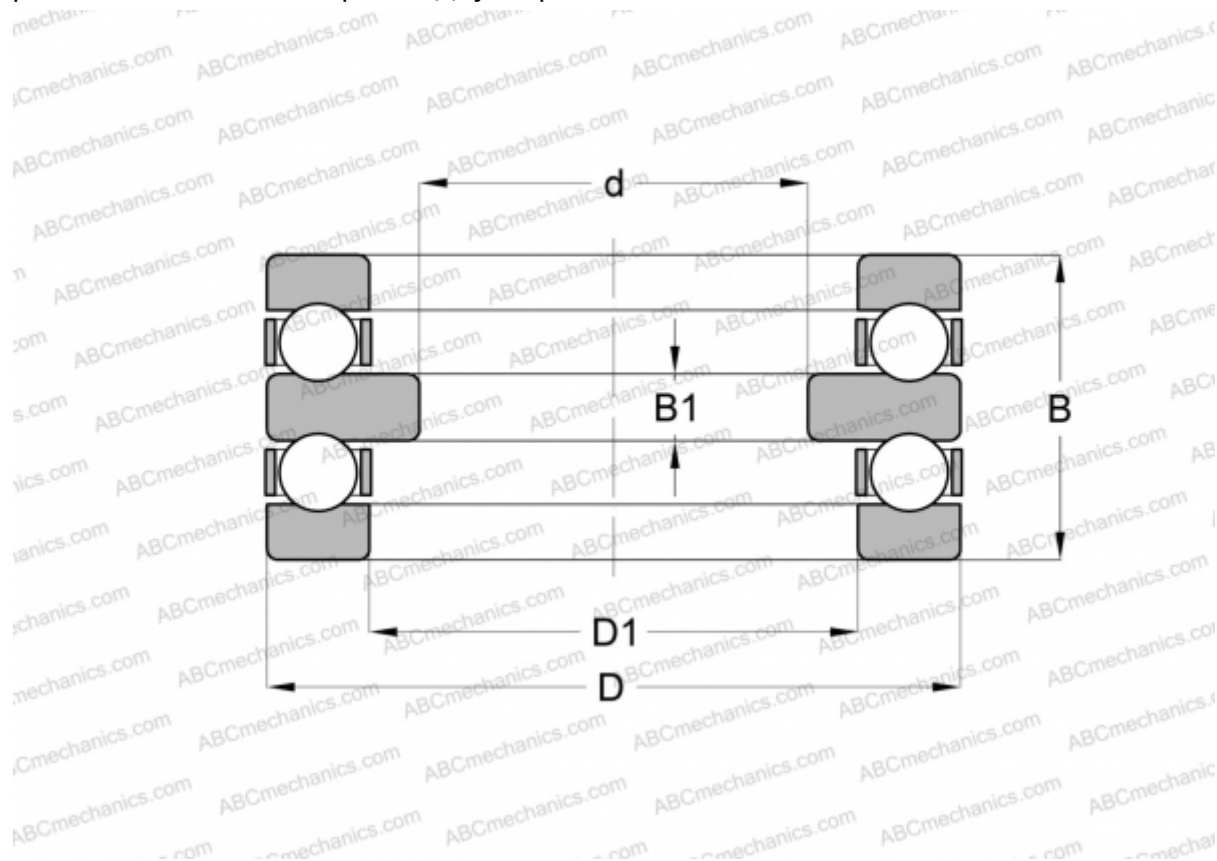

## 52234 M SKF

Упорные шарикоподшипники

ТИП: Шарикоподшипники, Упорные, Двустороннего действия, Разъемные

#### РАЗМЕРЫ, ММ

d	150,000
D	240,000
D1	173,000
B	97,000
B1	21,000

**МАССА, КГ** 15,000

**ПРОИЗВОДИТЕЛЬ** [SKF](#)