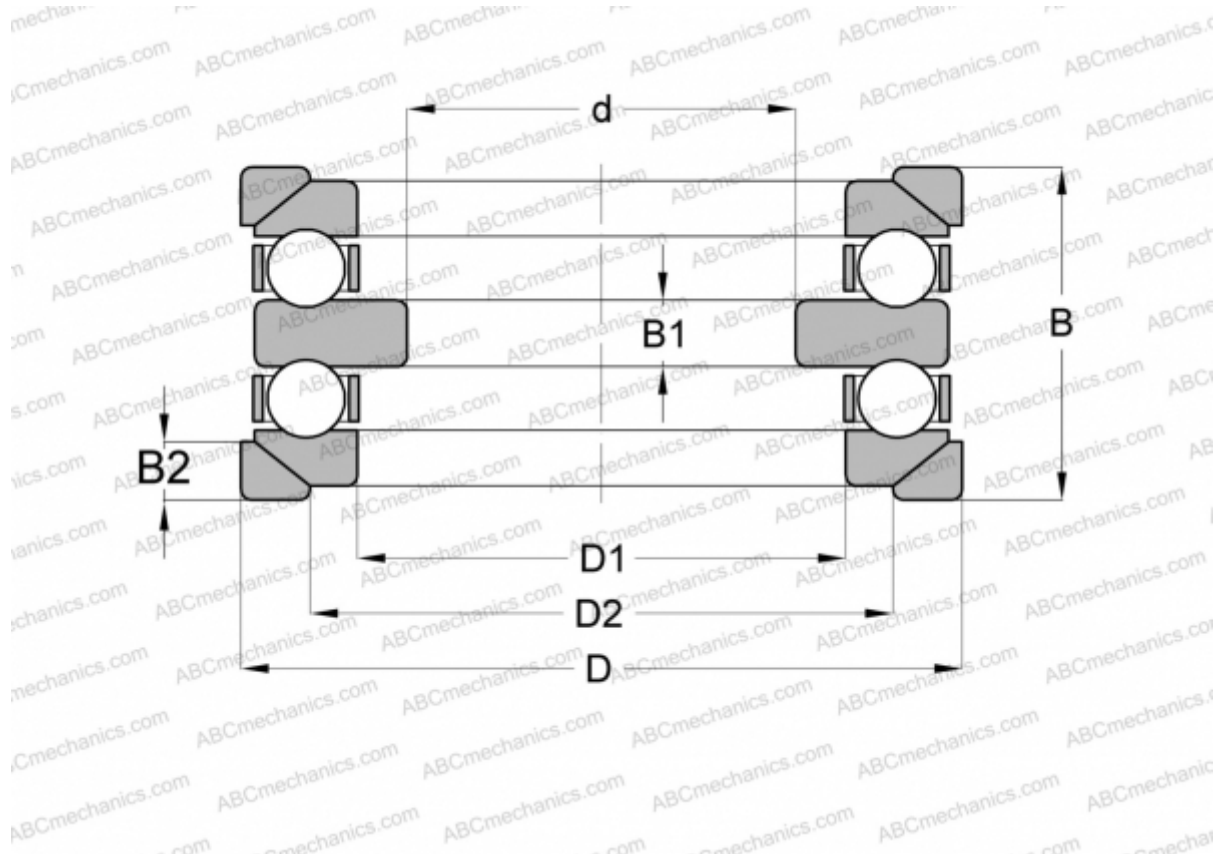

54410+U410 ABC

Упорные шарикоподшипники

ТИП: Шарикоподшипники, Упорные, Двустороннего действия, С самоустанавливающимися свободными кольцами и одним или двумя подкладными кольцами, разъемные

Технические характеристики

РАЗМЕРЫ, ММ

d	40,000
D	115,000
D1	52,000
D2	80,000
B	92,000
B1	18,000
B2	14,000

МАССА, КГ 4,391

ПРОИЗВОДИТЕЛЬ [ABC](#)

АНАЛОГИ

FAG	54410+U410
RIV	DPR 50
SKF	54410+U 410

АНАЛОГИ

STEYR	54410 U
NSK	54410 U