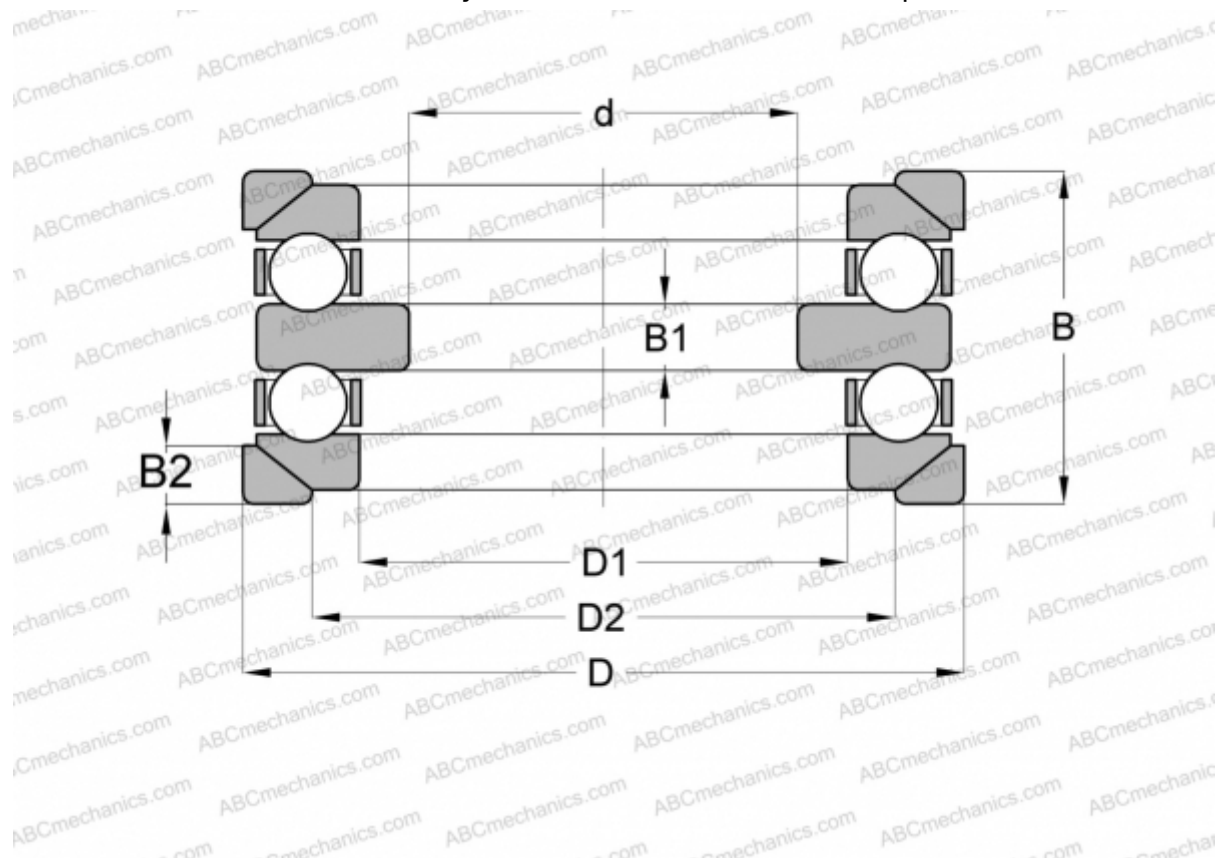

## 54410+U410 FAG

Упорные шарикоподшипники

ТИП: Шарикоподшипники, Упорные, Двустороннего действия, С самоустанавливающимися свободными кольцами и одним или двумя подкладными кольцами, разъемные

#### РАЗМЕРЫ, ММ

d	40,000
D	115,000
D1	52,000
D2	80,000
B	92,000
B1	18,000
B2	14,000

**МАССА, КГ** 4,391

**ПРОИЗВОДИТЕЛЬ** [FAG](#)