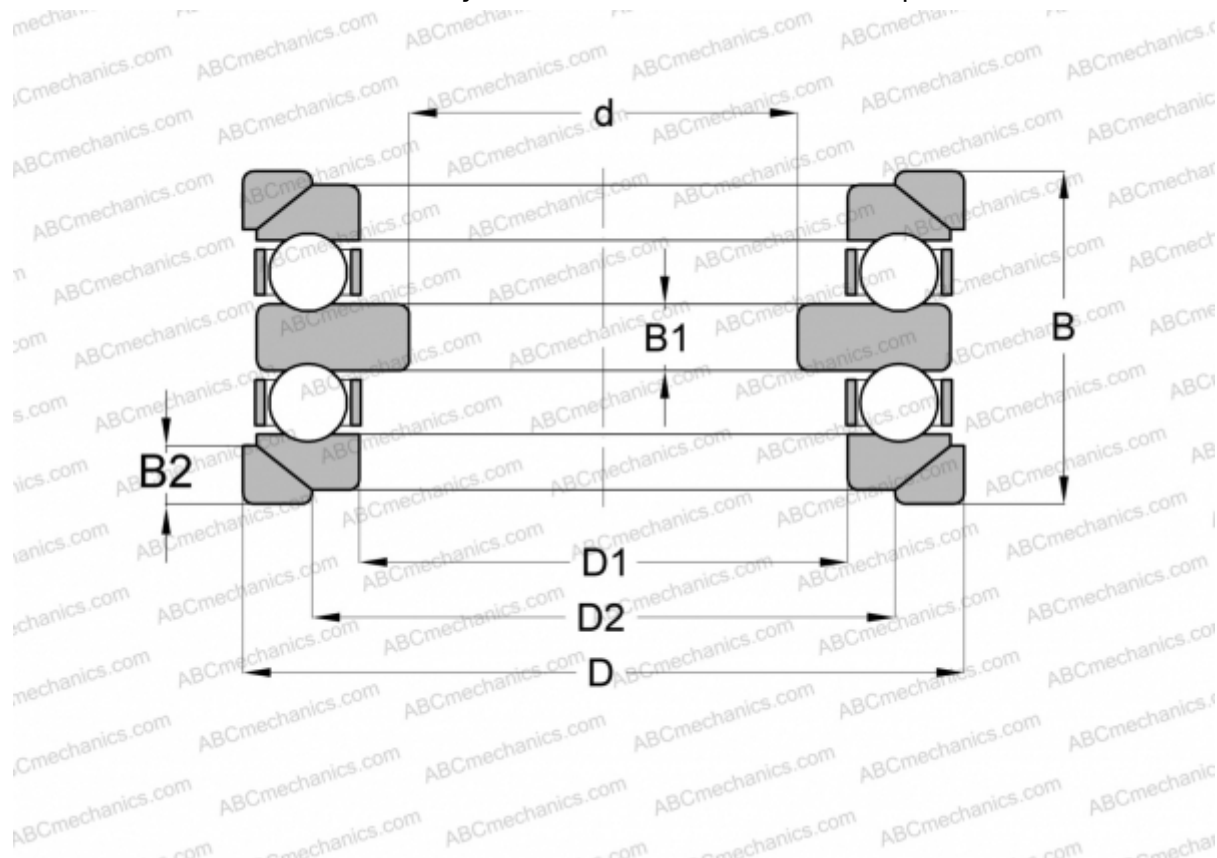

## 54312+U 312 SKF

Упорные шарикоподшипники

ТИП: Шарикоподшипники, Упорные, Двустороннего действия, С самоустанавливающимися свободными кольцами и одним или двумя подкладными кольцами, разъемные

#### РАЗМЕРЫ, ММ

d	50,000
D	110,000
D1	62,000
D2	85,000
B	78,000
B1	15,000
B2	11,500

**МАССА, КГ** 2,900

**ПРОИЗВОДИТЕЛЬ** [SKF](#)