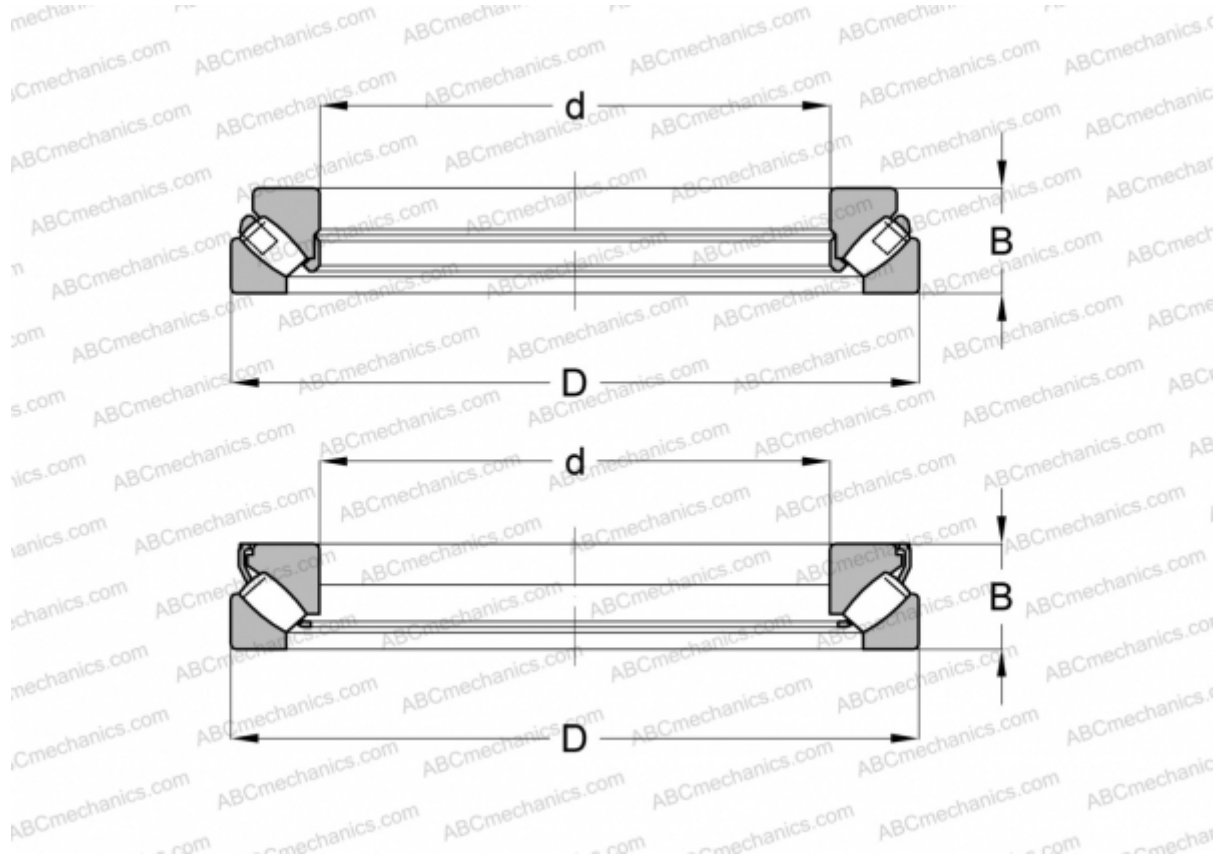

29414E ABC

Упорные сферические роликоподшипники

ТИП: Роликоподшипники, Упорные, Радиальные сферические

Технические характеристики

РАЗМЕРЫ, ММ

d	70,000
D	150,000
B	48,000

МАССА, КГ 3,638

ПРОИЗВОДИТЕЛЬ [ABC](#)

АНАЛОГИ

FAG	29414 E
SKF	29414 E