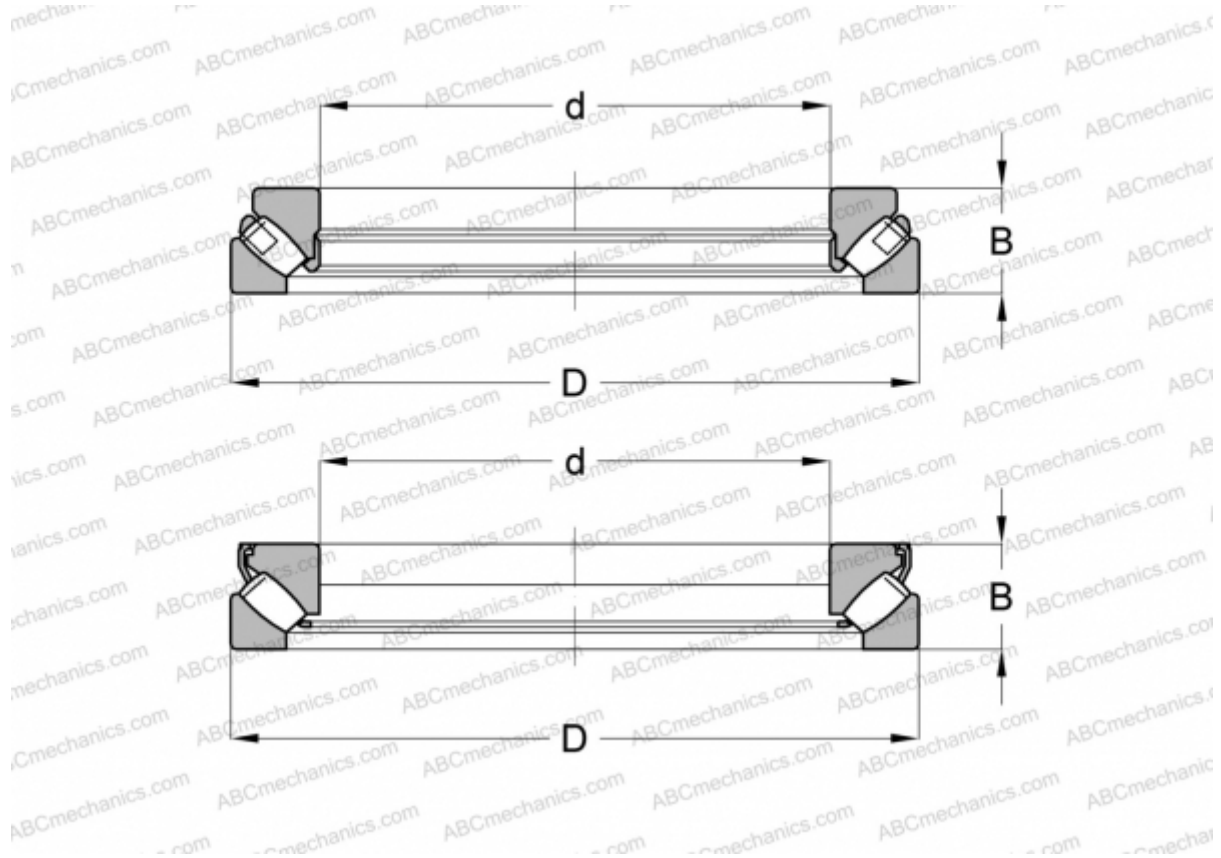

29417E ABC

Упорные сферические роликоподшипники

ТИП: Роликоподшипники, Упорные, Радиальные сферические

Технические характеристики

РАЗМЕРЫ, ММ

d	85,000
D	180,000
B	58,000

МАССА, КГ 6,260

ПРОИЗВОДИТЕЛЬ [ABC](#)