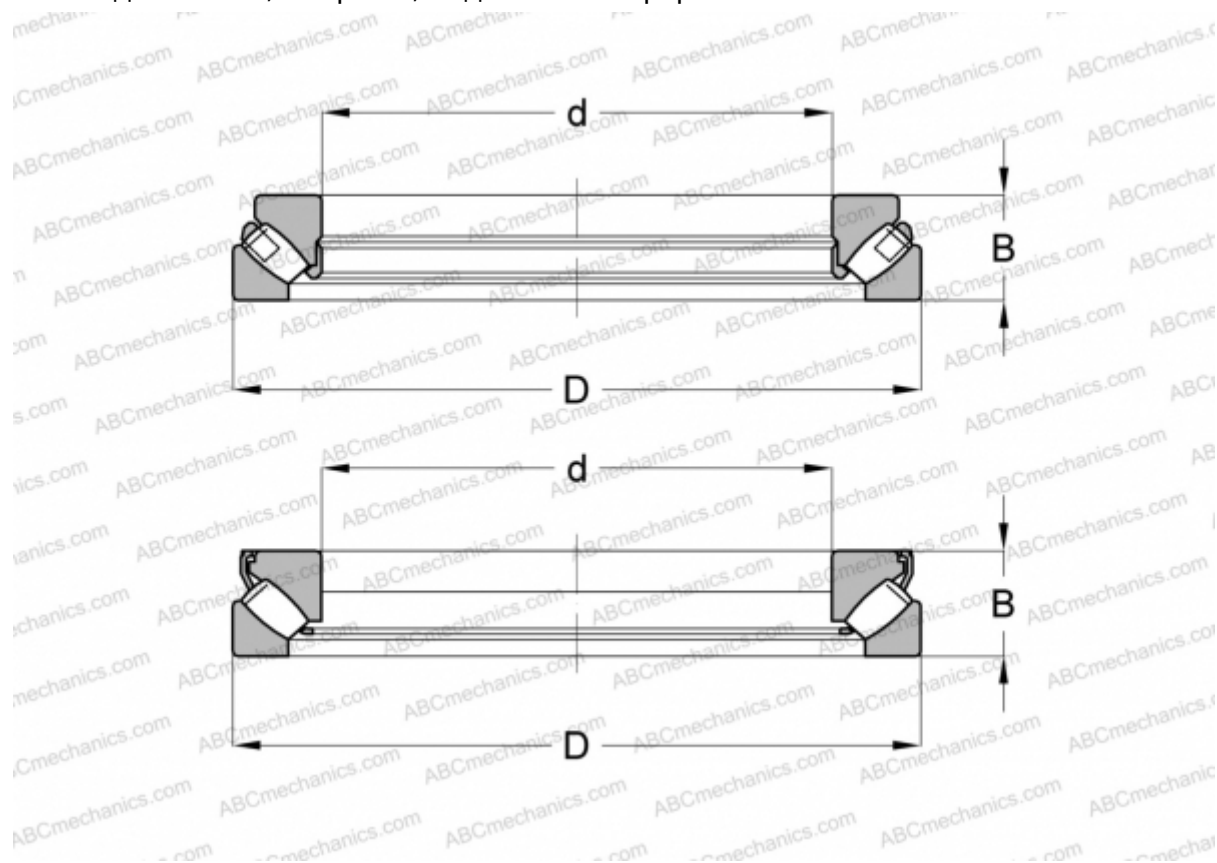

29318E ABC

Упорные сферические роликоподшипники

ТИП: Роликоподшипники, Упорные, Радиальные сферические

Технические характеристики

РАЗМЕРЫ, ММ

d	90,000
D	155,000
B	39,000

МАССА, КГ 2,631

ПРОИЗВОДИТЕЛЬ [ABC](#)