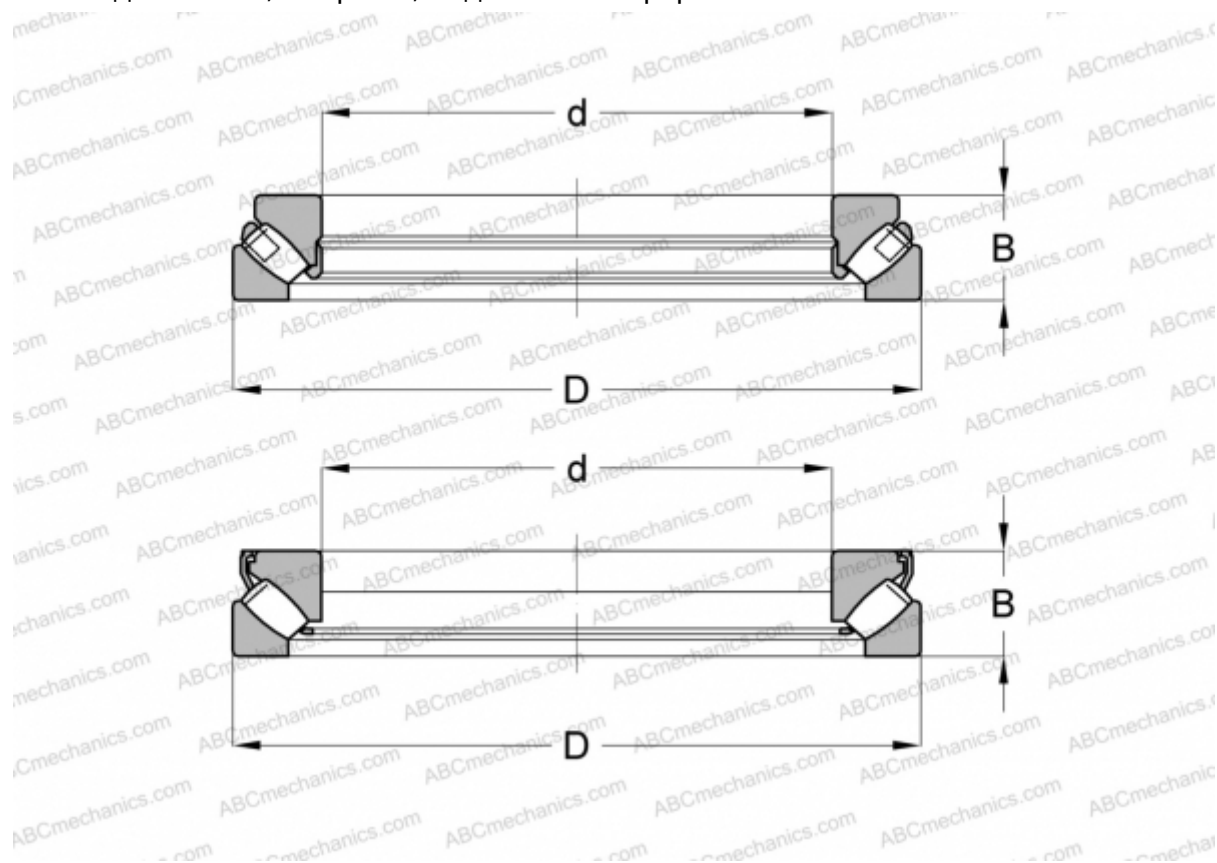

29320E ABC

Упорные сферические роликоподшипники

ТИП: Роликоподшипники, Упорные, Радиальные сферические

Технические характеристики

РАЗМЕРЫ, ММ

| | |
|---|---------|
| d | 100,000 |
| D | 170,000 |
| B | 42,000 |