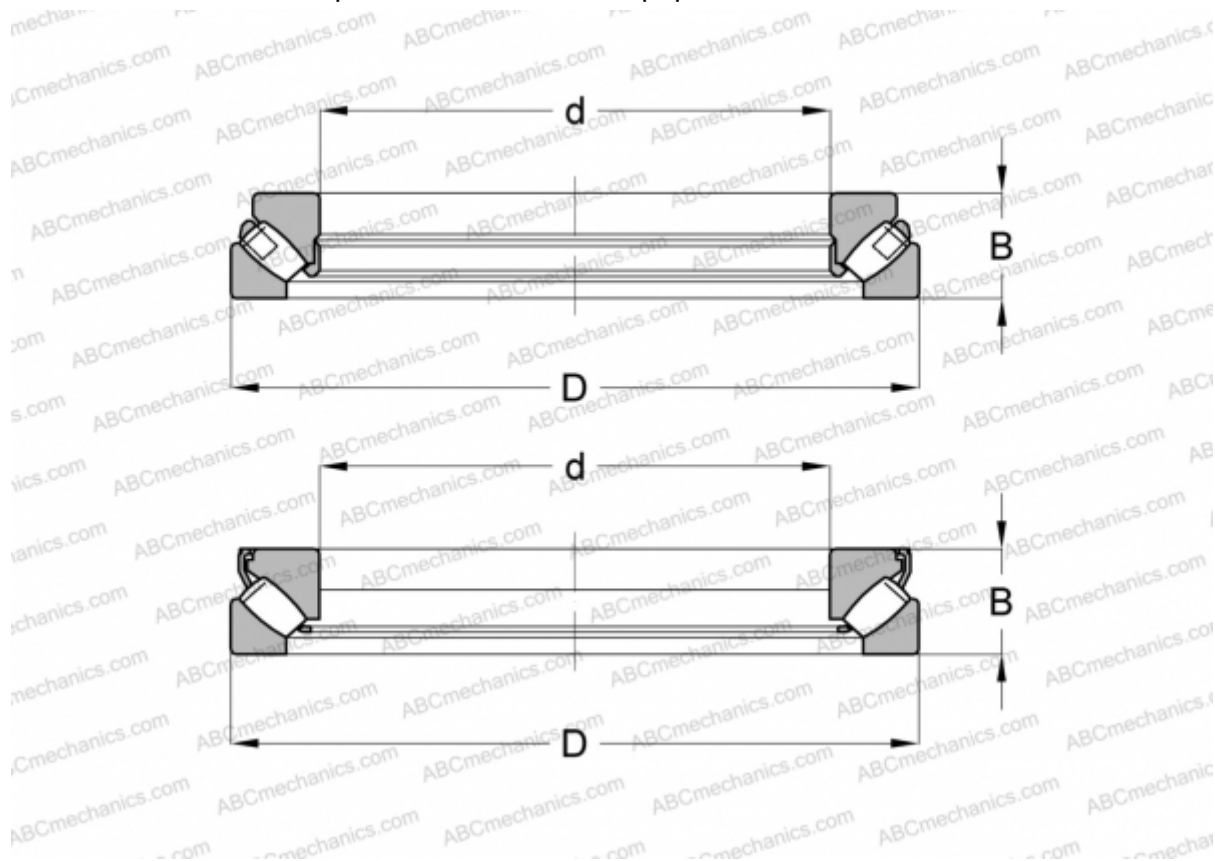

29420E ABC

Упорные сферические роликоподшипники

ТИП: Роликоподшипники, Упорные, Радиальные сферические

Технические характеристики

РАЗМЕРЫ, ММ

d	100,000
D	210,000
B	67,000

МАССА, КГ 9,843

ПРОИЗВОДИТЕЛЬ [ABC](#)