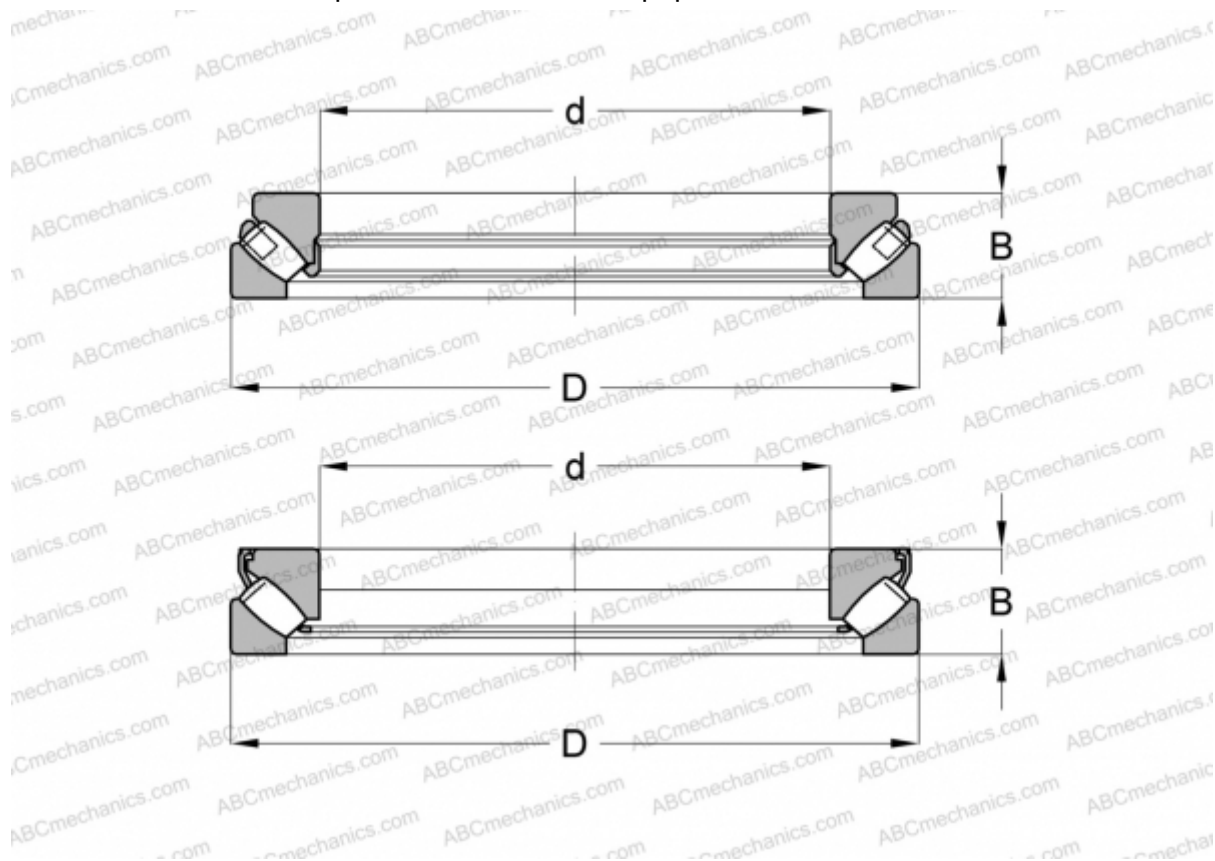

29420 E FAG

Упорные сферические роликоподшипники

ТИП: Роликоподшипники, Упорные, Радиальные сферические

Технические характеристики

РАЗМЕРЫ, ММ

d	100,000
D	210,000
B	67,000

МАССА, КГ 9,843

ПРОИЗВОДИТЕЛЬ [FAG](#)