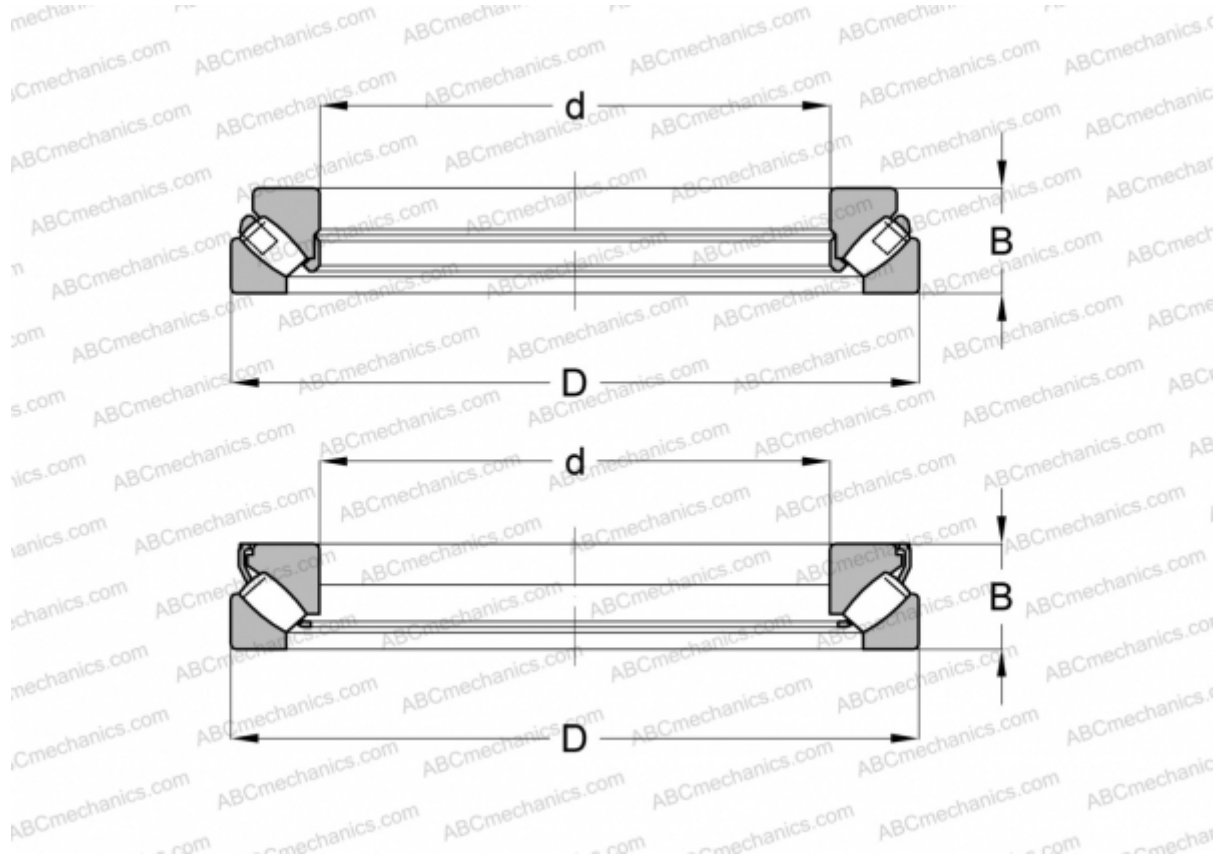

29324E ABC

Упорные сферические роликоподшипники

ТИП: Роликоподшипники, Упорные, Радиальные сферические

Технические характеристики

РАЗМЕРЫ, ММ

d	120,000
D	210,000
B	54,000

МАССА, КГ 6,759

ПРОИЗВОДИТЕЛЬ [ABC](#)