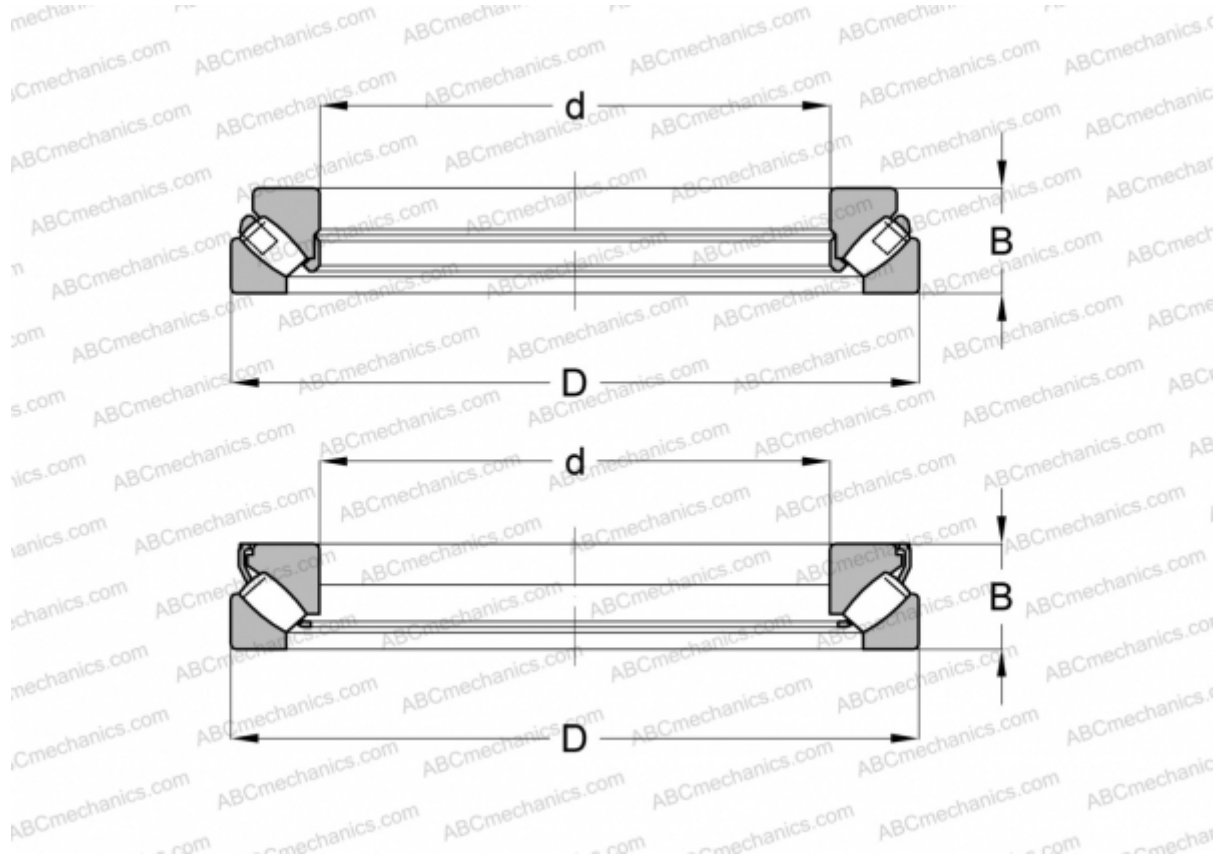

29324 E FAG

Упорные сферические роликоподшипники

ТИП: Роликоподшипники, Упорные, Радиальные сферические

Технические характеристики

РАЗМЕРЫ, ММ

d	120,000
D	210,000
B	54,000

МАССА, КГ 6,759

ПРОИЗВОДИТЕЛЬ [FAG](#)