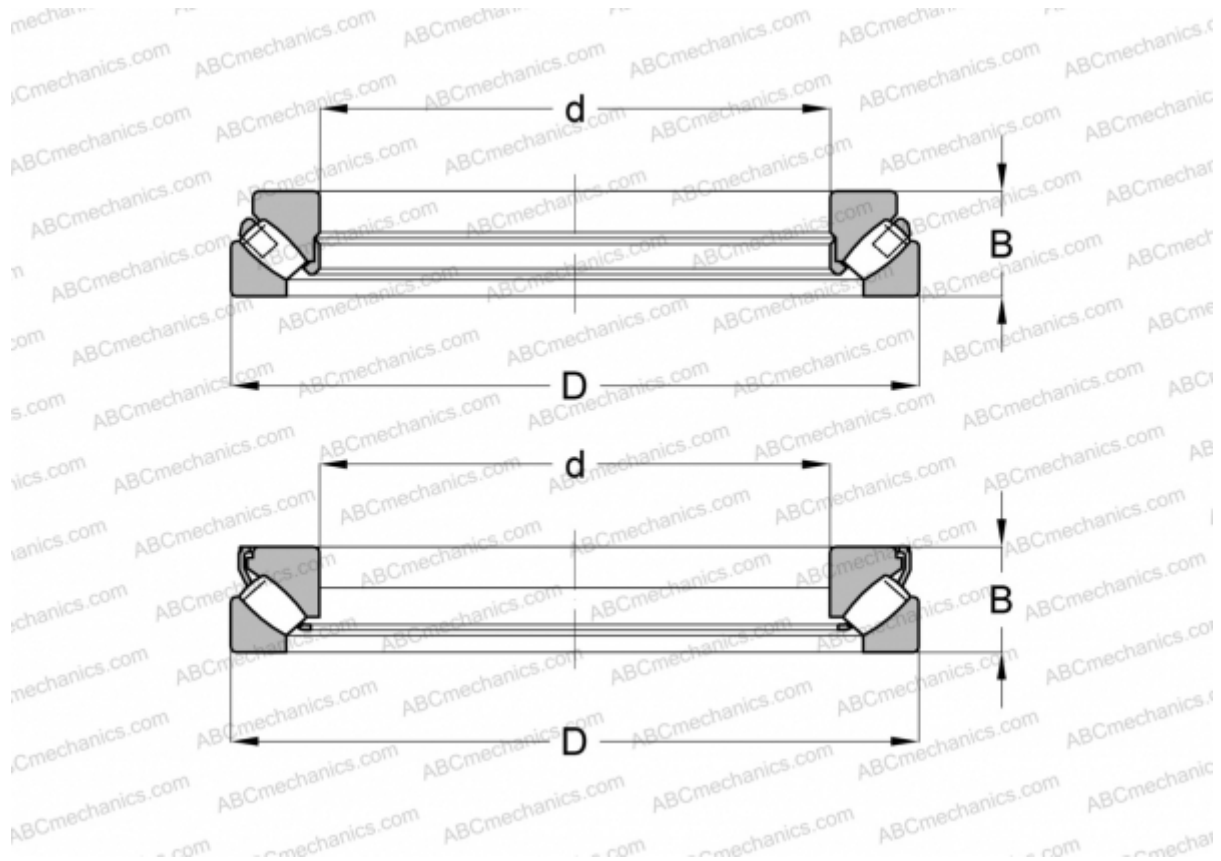

29428E ABC

Упорные сферические роликоподшипники

ТИП: Роликоподшипники, Упорные, Радиальные сферические

Технические характеристики

РАЗМЕРЫ, ММ

d	140,000
D	280,000
B	85,000

МАССА, КГ 25,991

ПРОИЗВОДИТЕЛЬ [ABC](#)