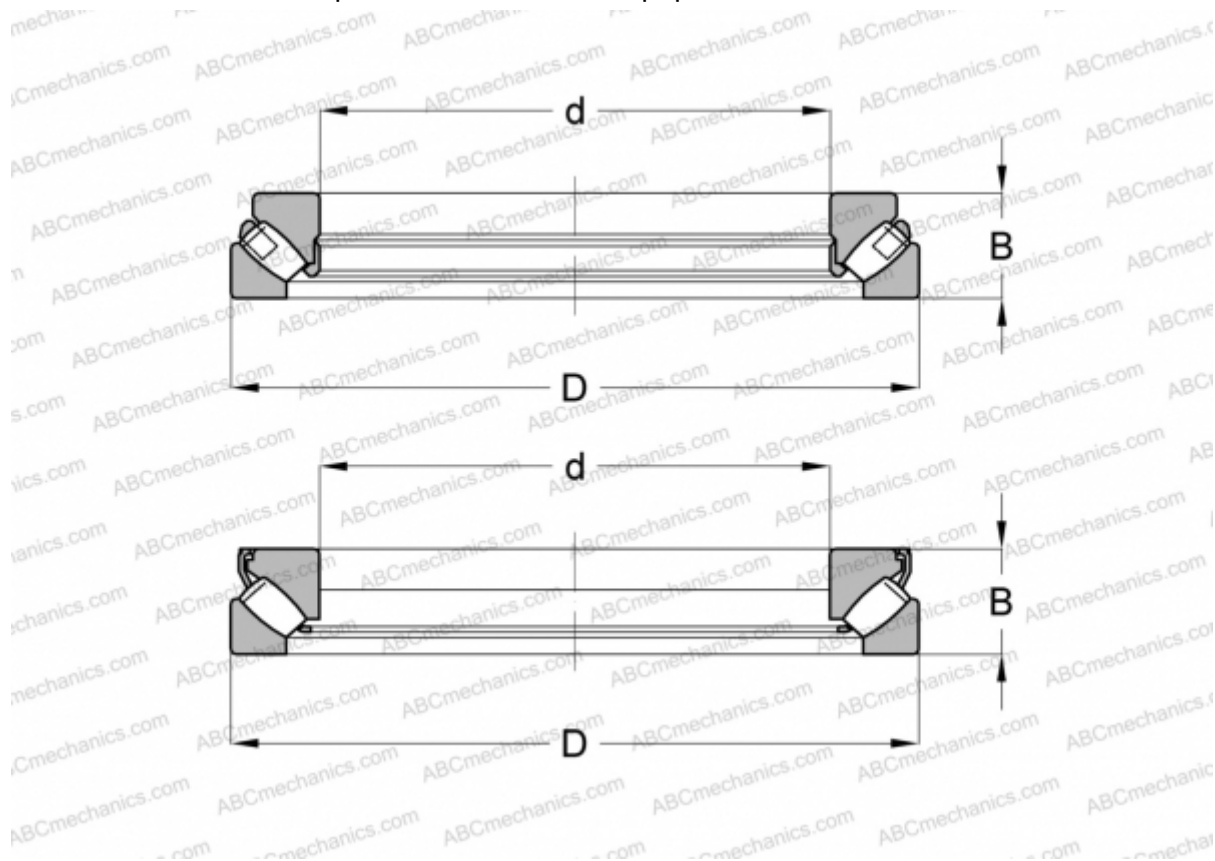

29428 E FAG

Упорные сферические роликоподшипники

ТИП: Роликоподшипники, Упорные, Радиальные сферические

Технические характеристики

РАЗМЕРЫ, ММ

d	140,000
D	280,000
B	85,000

МАССА, КГ 25,991

ПРОИЗВОДИТЕЛЬ [FAG](#)

АНАЛОГИ

ABC	29428E
SKF	29428 E