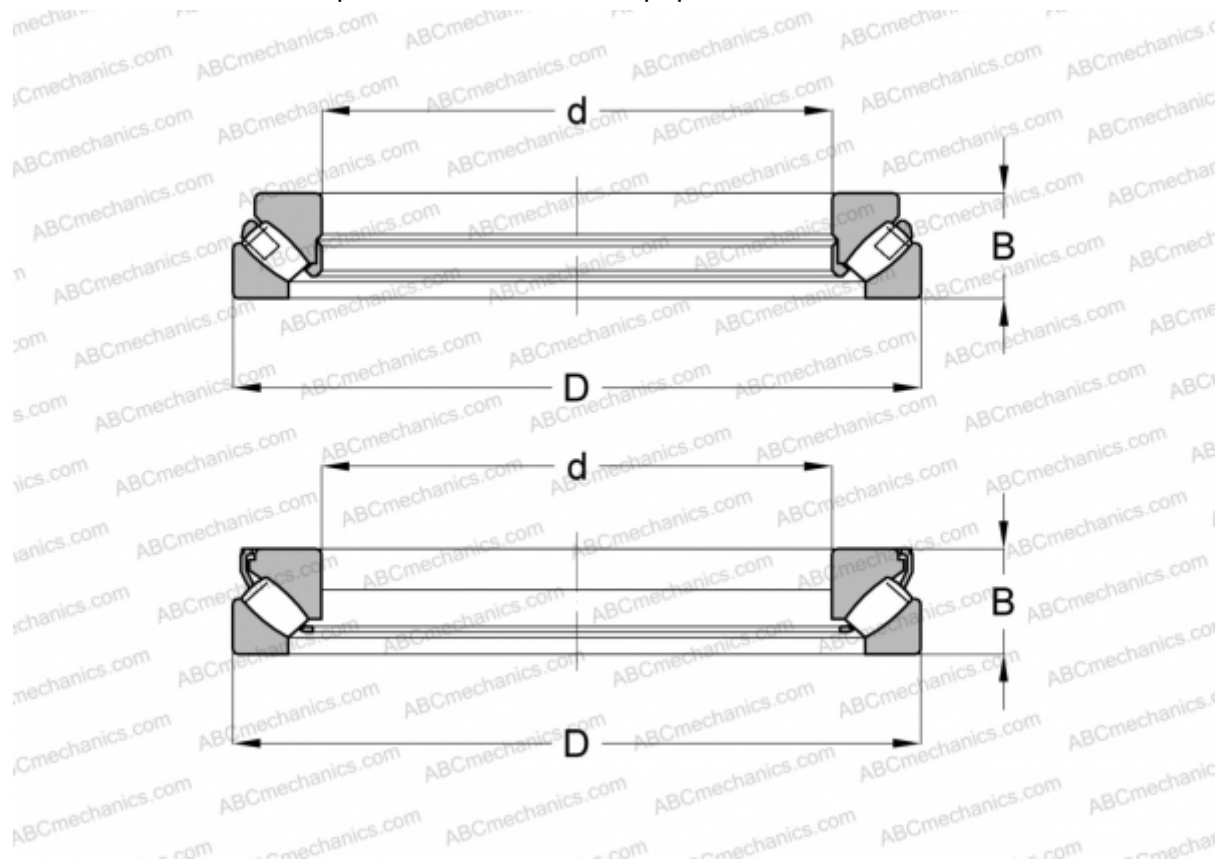

29236E ABC

Упорные сферические роликоподшипники

ТИП: Роликоподшипники, Упорные, Радиальные сферические

Технические характеристики

РАЗМЕРЫ, ММ

d	180,000
D	250,000
B	42,000

МАССА, КГ 6,350

ПРОИЗВОДИТЕЛЬ [ABC](#)