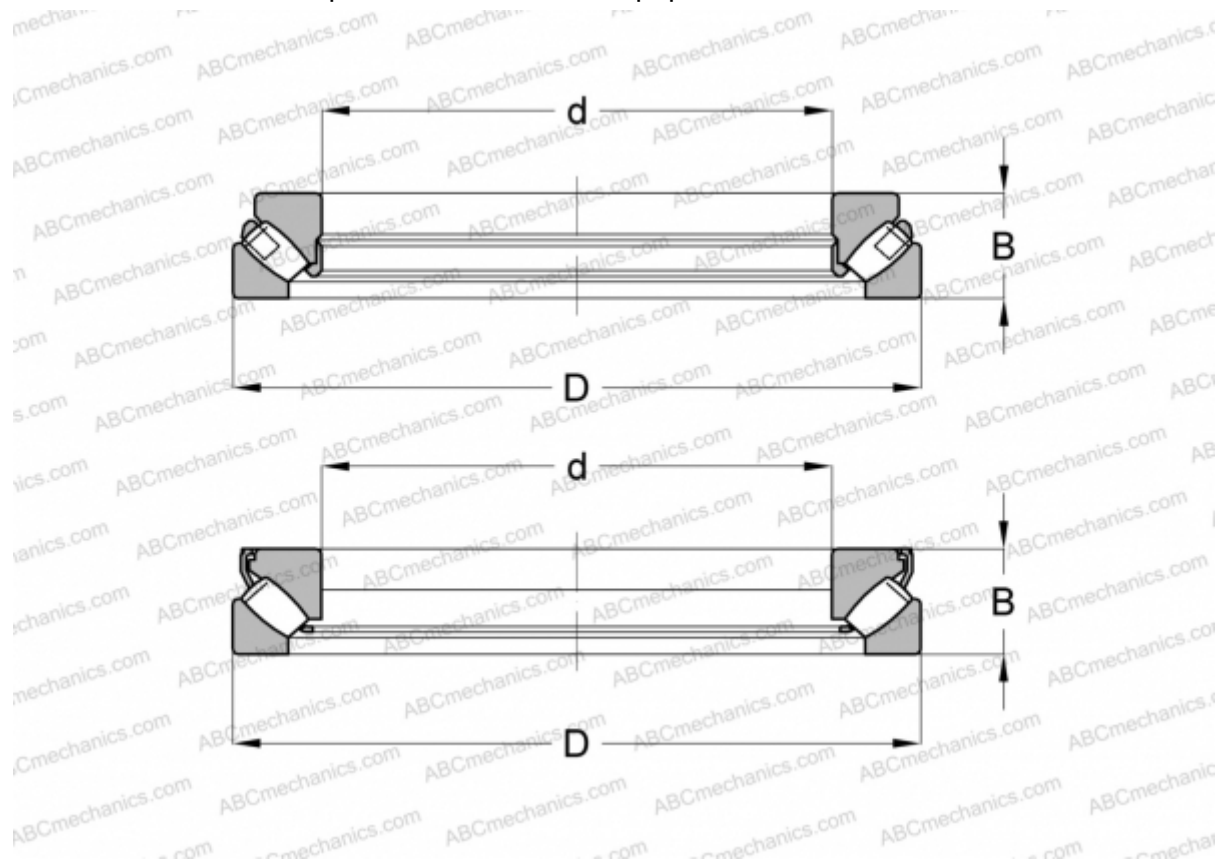

29336 E SKF

Упорные сферические роликоподшипники

ТИП: Роликоподшипники, Упорные, Радиальные сферические

Технические характеристики

РАЗМЕРЫ, ММ

d	180,000
D	300,000
B	73,000

РАСЧЕТНЫЕ ДАННЫЕ

Предел усталостной прочности, P_u	440,000 кН
Номинальная частота вращения	1200 об/мин
Предельная частота вращения	2000 об/мин

МАССА, КГ 19,500

ПРОИЗВОДИТЕЛЬ [SKF](#)

АНАЛОГИ

ABC	29336E
FAG	29336 E

РАСЧЕТНЫЕ ДАННЫЕ

Номинальная динамическая грузоподъёмность, C	1430,000 кН
Номинальная статическая грузоподъёмность, C_0	4300,000 кН