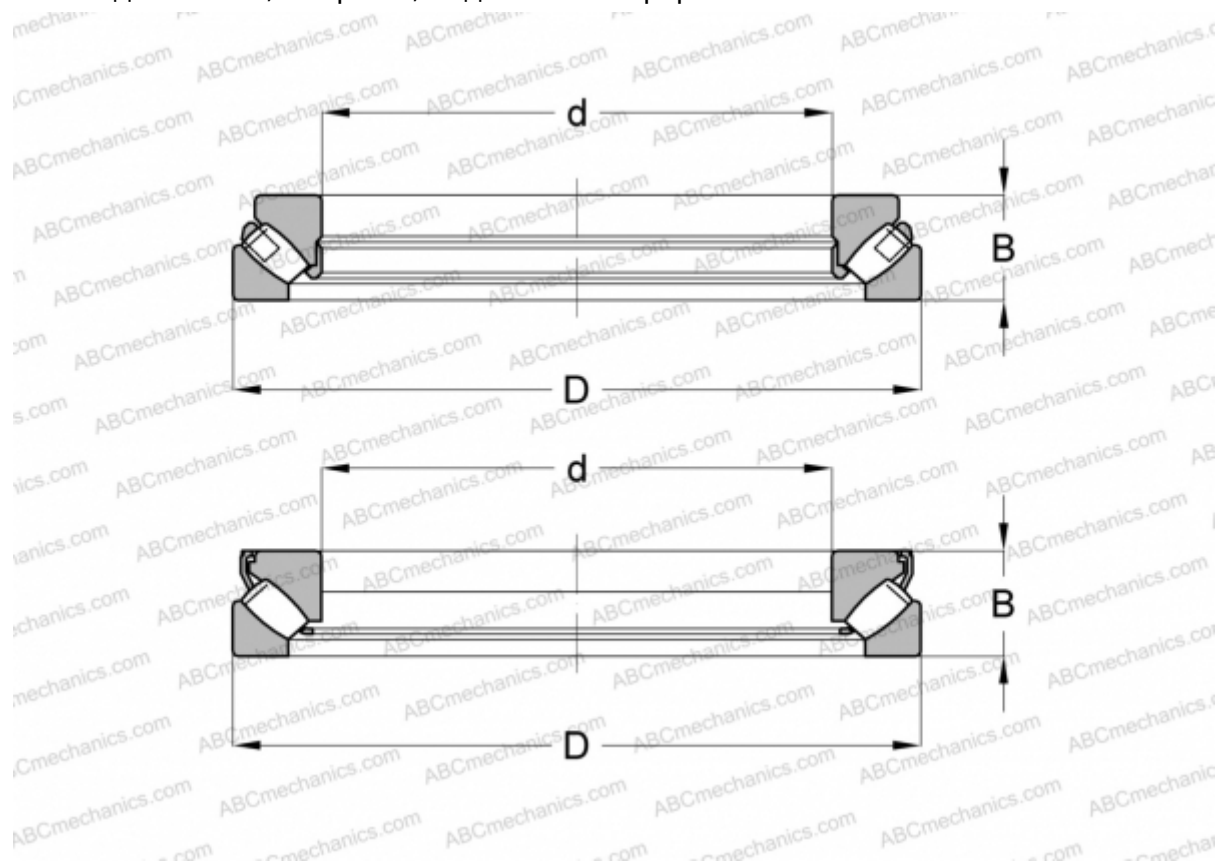

29436E ABC

Упорные сферические роликоподшипники

ТИП: Роликоподшипники, Упорные, Радиальные сферические

Технические характеристики

РАЗМЕРЫ, ММ

d	180,000
D	360,000
B	109,000

МАССА, КГ 44,996

ПРОИЗВОДИТЕЛЬ [ABC](#)