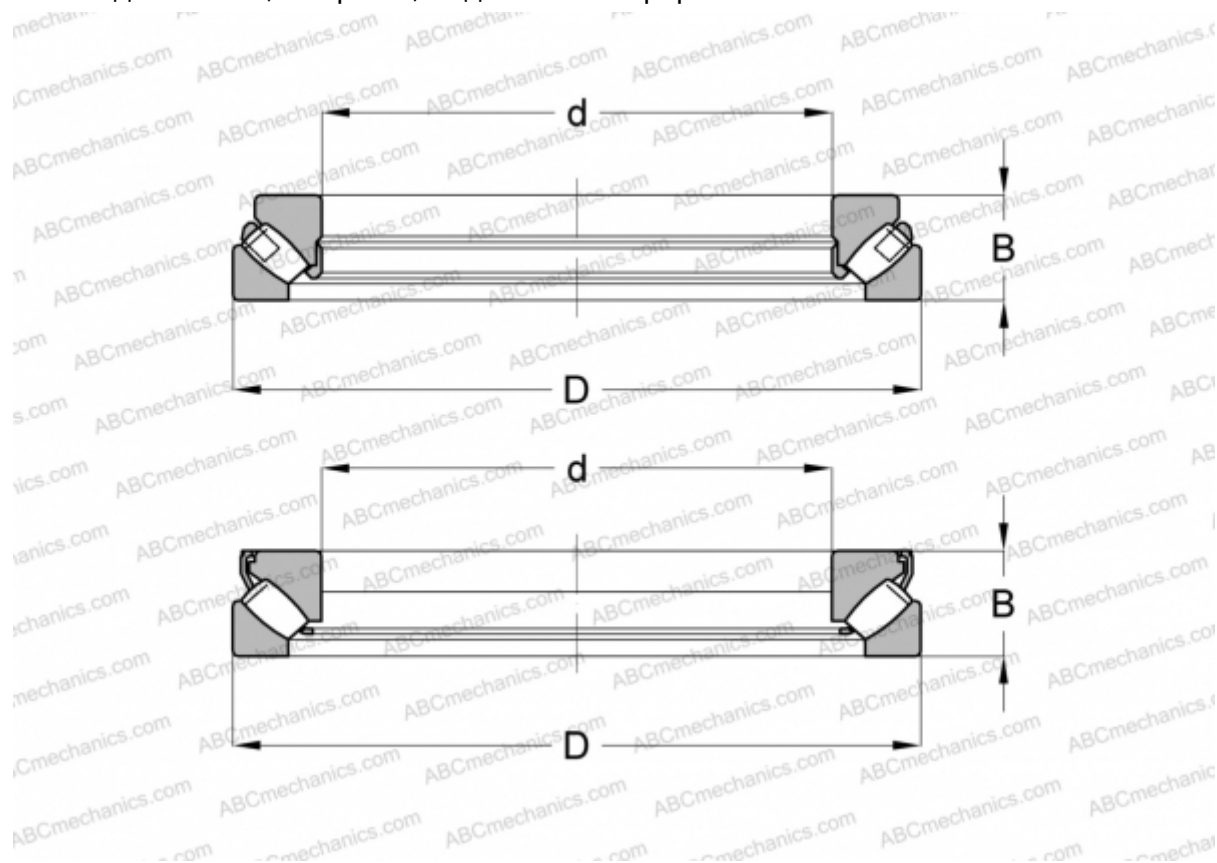

29436 E FAG

Упорные сферические роликоподшипники

ТИП: Роликоподшипники, Упорные, Радиальные сферические

Технические характеристики

РАЗМЕРЫ, ММ

d	180,000
D	360,000
B	109,000

МАССА, КГ 44,996

ПРОИЗВОДИТЕЛЬ [FAG](#)