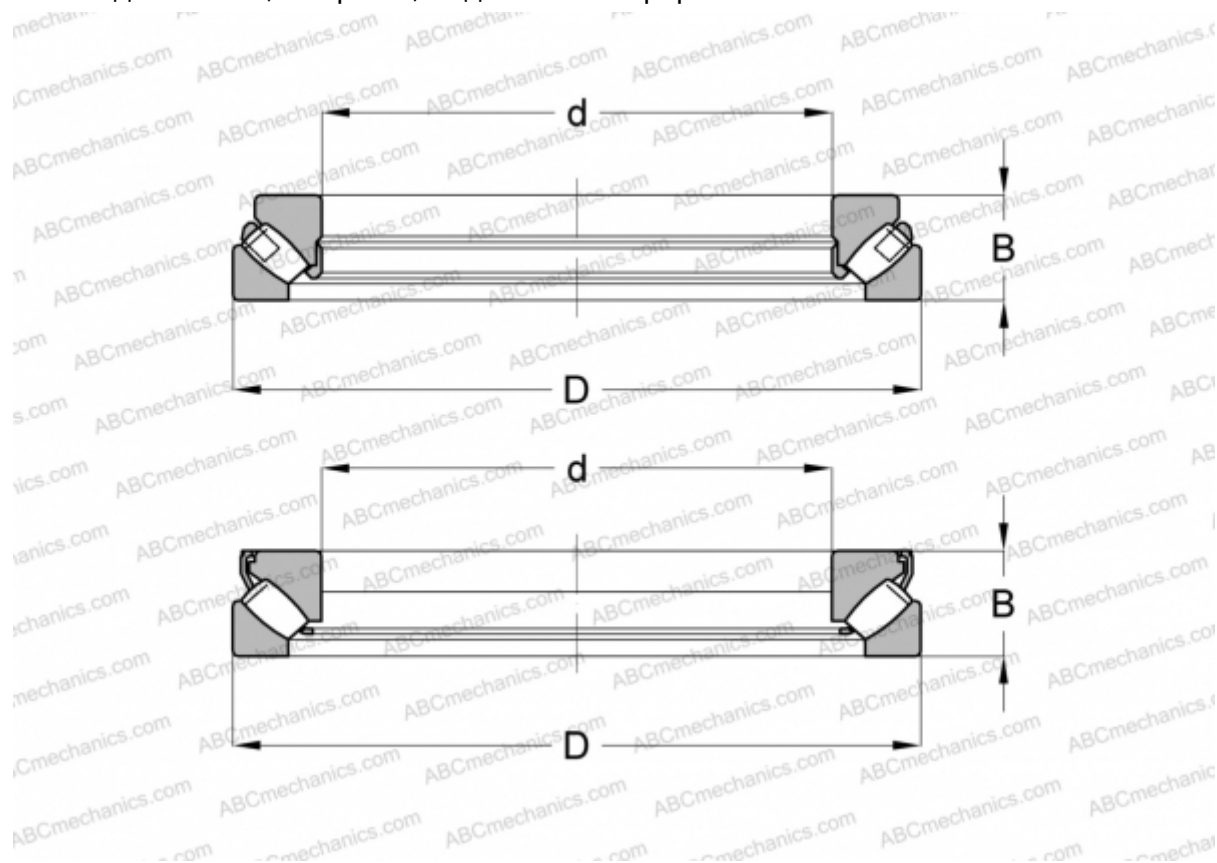

## 29238 ABC

Упорные сферические роликоподшипники

ТИП: Роликоподшипники, Упорные, Радиальные сферические

#### РАЗМЕРЫ, ММ

d	190,000
D	270,000
B	48,000

**МАССА, КГ** 8,328

**ПРОИЗВОДИТЕЛЬ** [ABC](#)