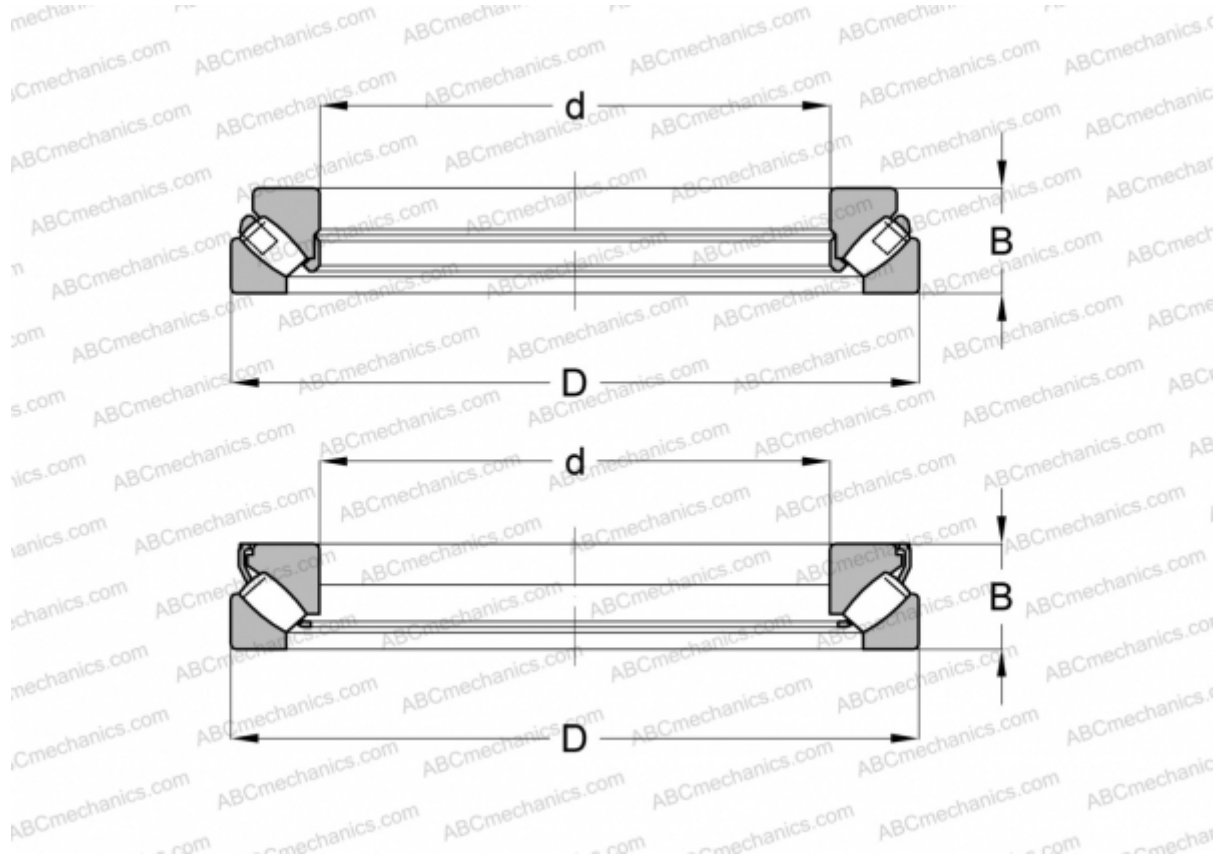

29438 E FAG

Упорные сферические роликоподшипники

ТИП: Роликоподшипники, Упорные, Радиальные сферические

Технические характеристики

РАЗМЕРЫ, ММ

d	190,000
D	380,000
B	115,000

МАССА, КГ 53,524

ПРОИЗВОДИТЕЛЬ [FAG](#)