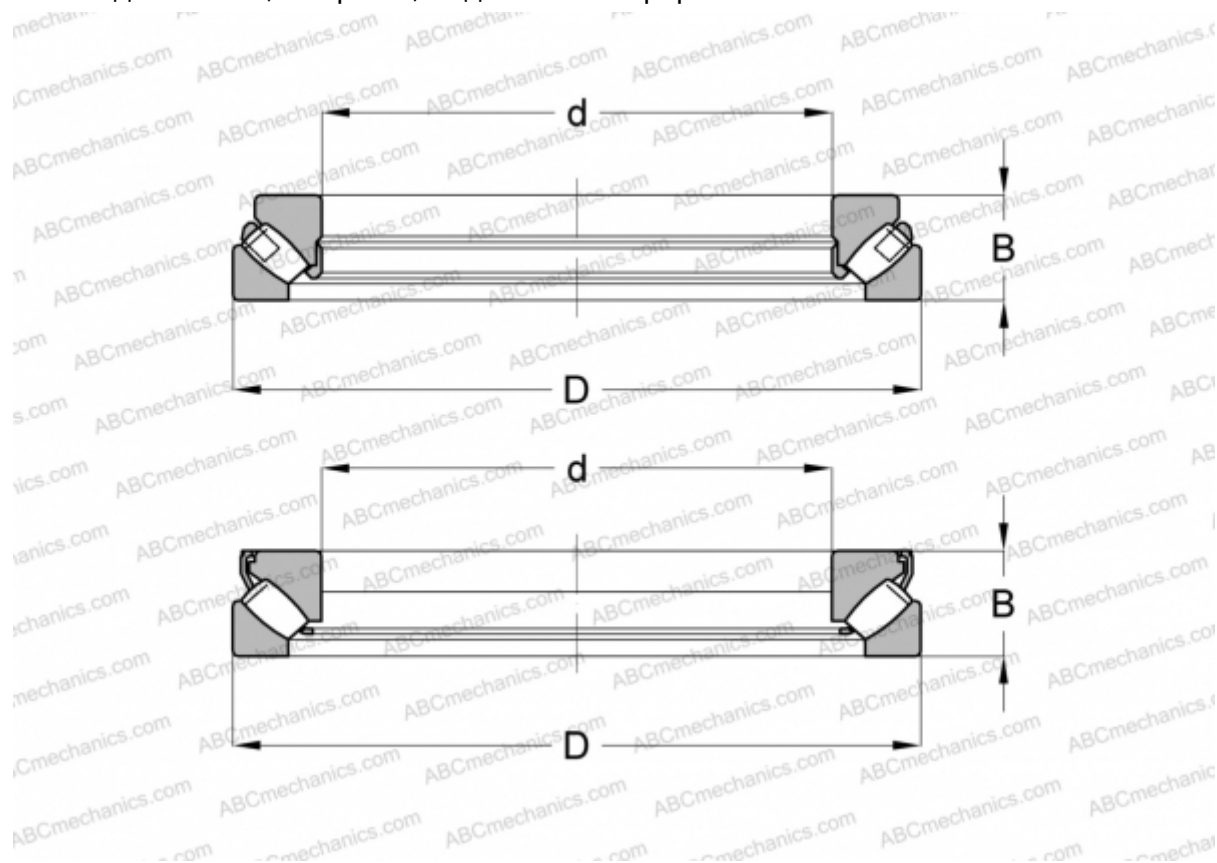

29248 E.MB FAG

Упорные сферические роликоподшипники

ТИП: Роликоподшипники, Упорные, Радиальные сферические

Технические характеристики

РАЗМЕРЫ, ММ

d	240,000
D	340,000
B	60,000

МАССА, КГ 15,921

ПРОИЗВОДИТЕЛЬ [FAG](#)