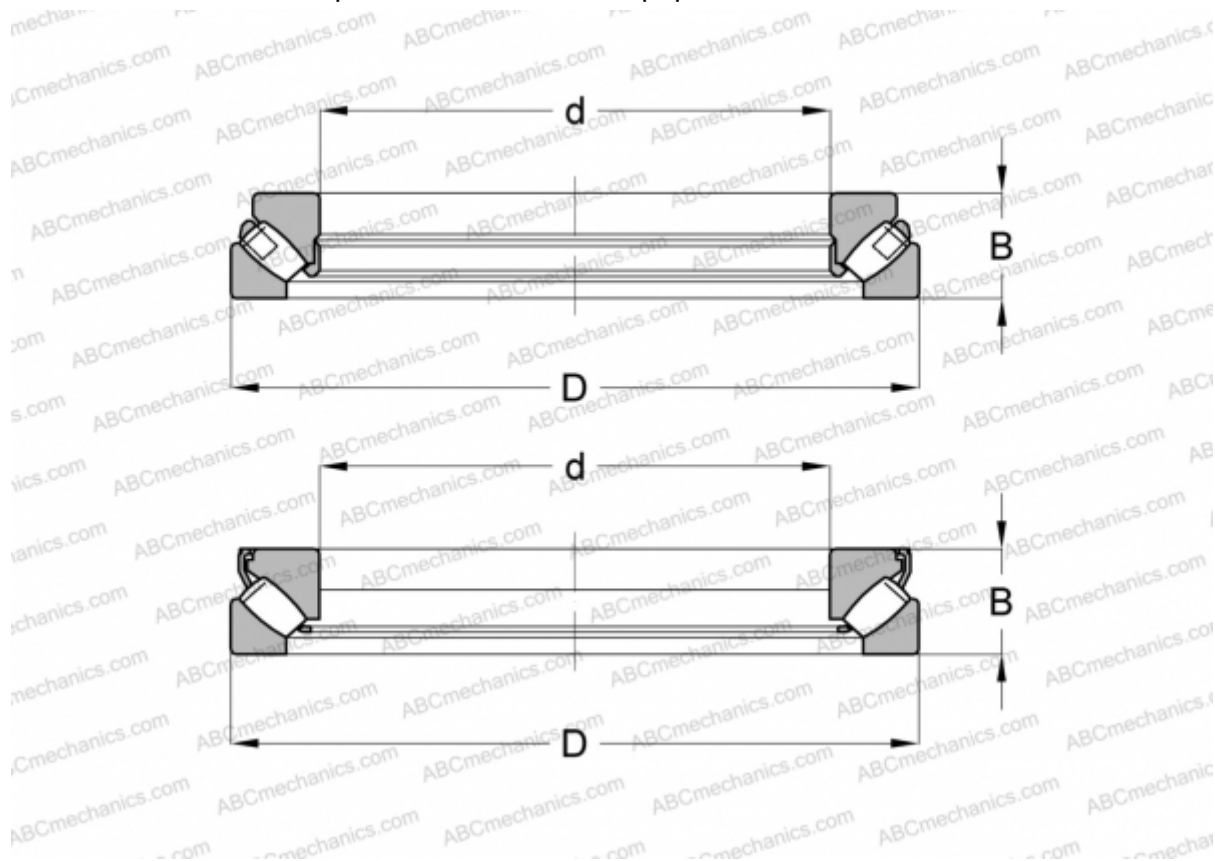

29256E M ABC

Упорные сферические роликоподшипники

ТИП: Роликоподшипники, Упорные, Радиальные сферические

Технические характеристики

РАЗМЕРЫ, ММ

d	280,000
D	380,000
B	60,000

МАССА, КГ 18,008

ПРОИЗВОДИТЕЛЬ [ABC](#)