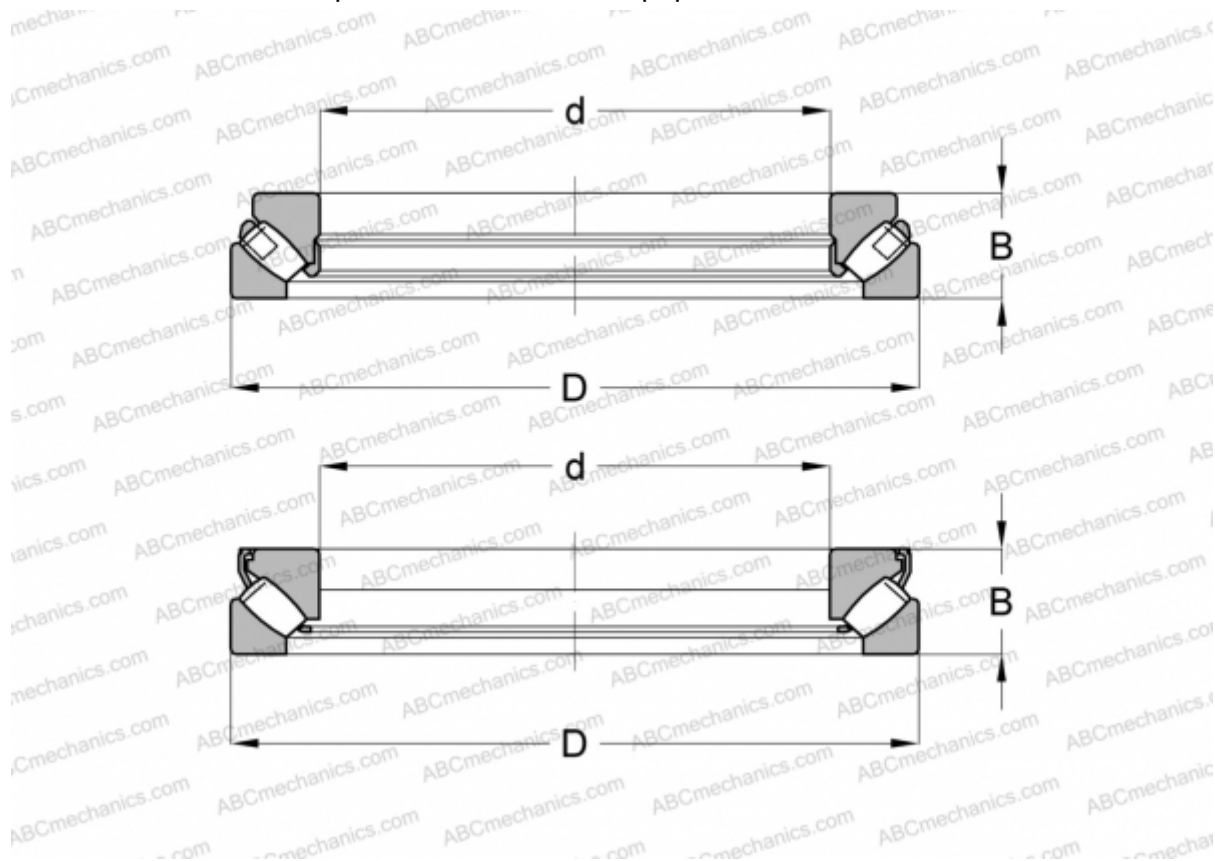

29260E M ABC

Упорные сферические роликоподшипники

ТИП: Роликоподшипники, Упорные, Радиальные сферические

Технические характеристики

РАЗМЕРЫ, ММ

d	300,000
D	420,000
B	73,000

МАССА, КГ 28,213

ПРОИЗВОДИТЕЛЬ [ABC](#)