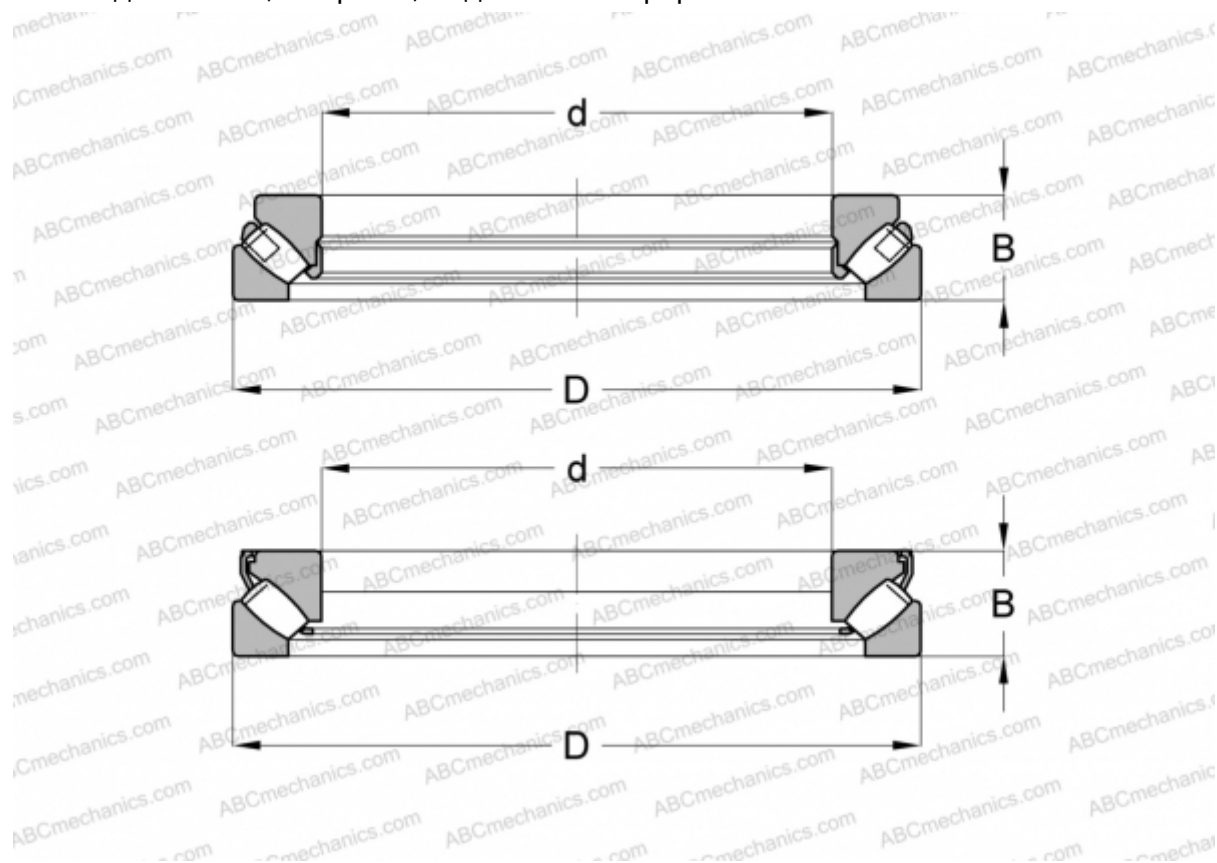

29360E M ABC

Упорные сферические роликоподшипники

ТИП: Роликоподшипники, Упорные, Радиальные сферические

Технические характеристики

РАЗМЕРЫ, ММ

| | |
|---|---------|
| d | 300,000 |
| D | 480,000 |
| B | 109,000 |