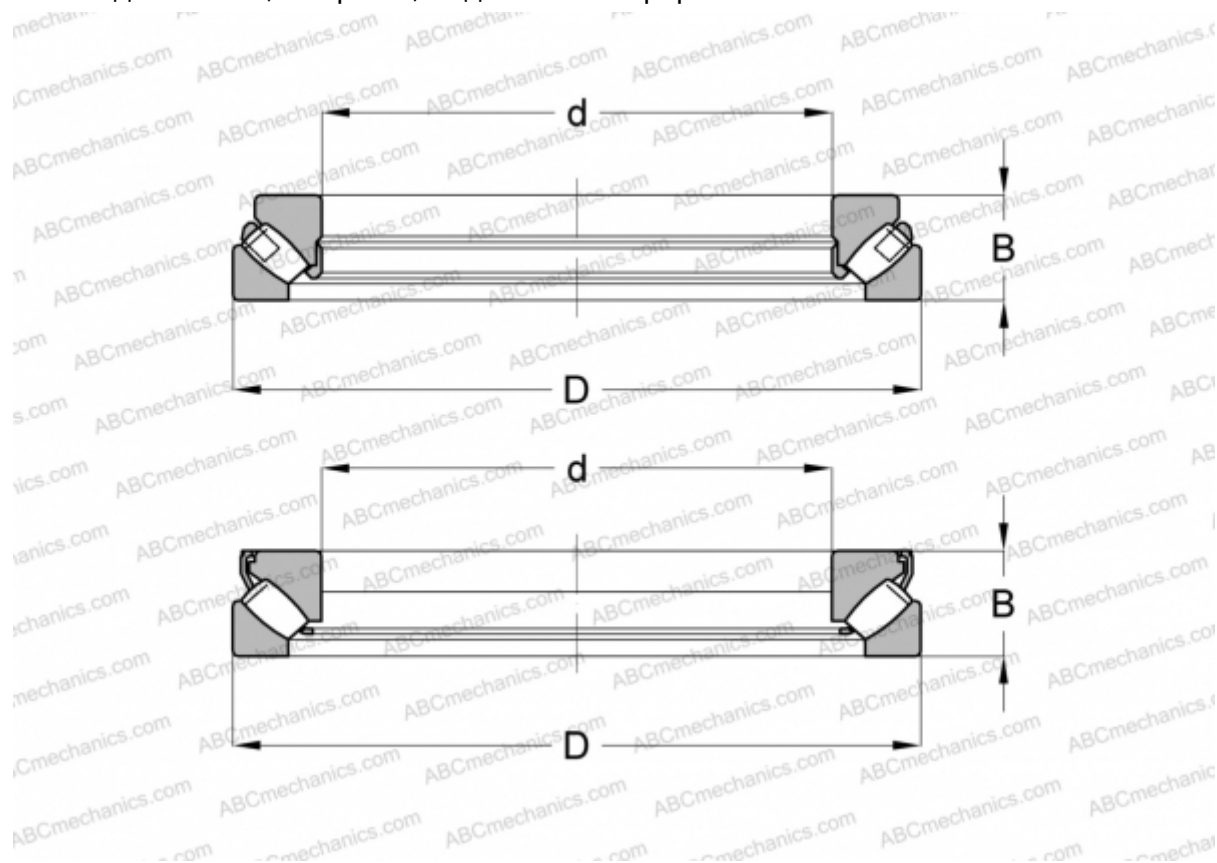

29368E M ABC

Упорные сферические роликоподшипники

ТИП: Роликоподшипники, Упорные, Радиальные сферические

Технические характеристики

РАЗМЕРЫ, ММ

d	340,000
D	540,000
B	122,000

МАССА, КГ 106,141

ПРОИЗВОДИТЕЛЬ [ABC](#)