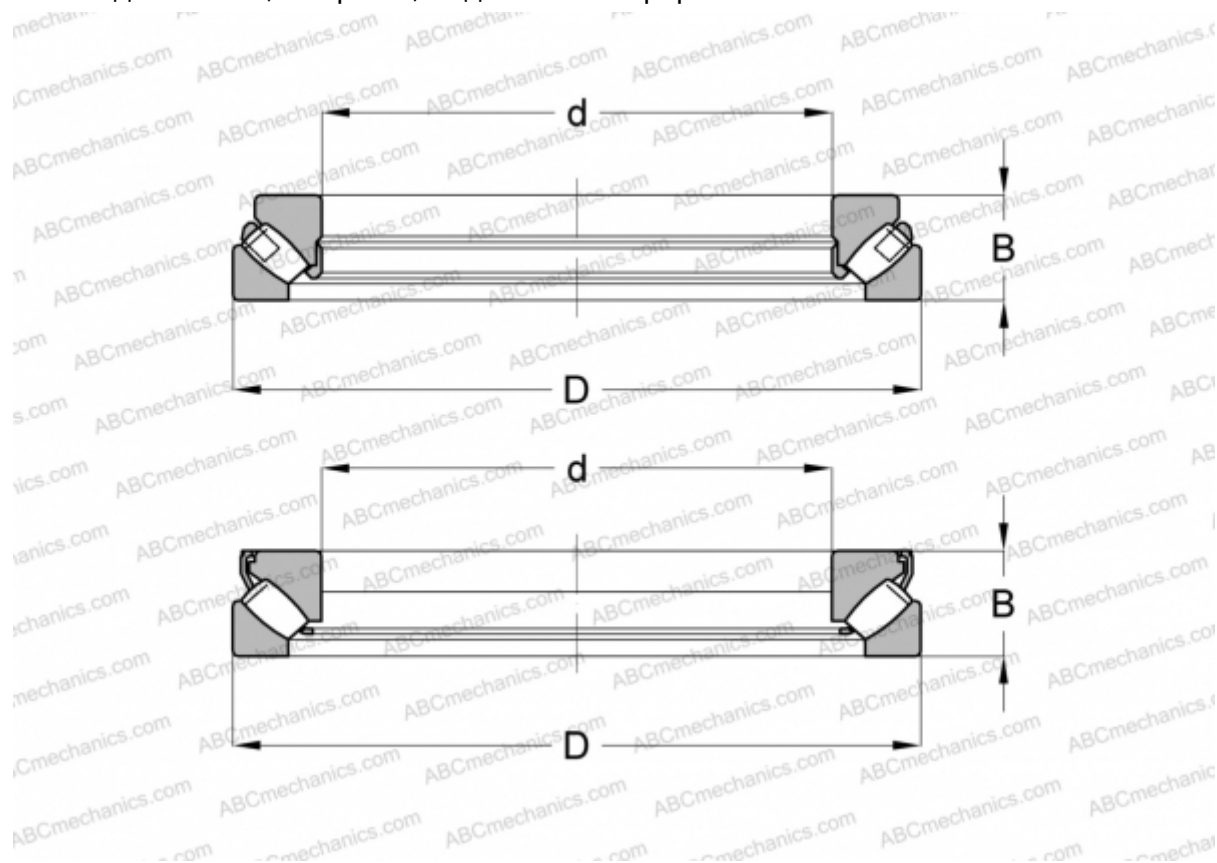

29284E M ABC

Упорные сферические роликоподшипники

ТИП: Роликоподшипники, Упорные, Радиальные сферические

Технические характеристики

РАЗМЕРЫ, ММ

d	420,000
D	580,000
B	95,000

МАССА, КГ 69,853

ПРОИЗВОДИТЕЛЬ [ABC](#)

АНАЛОГИ

FAG	29284 E.MB
SKF	29284