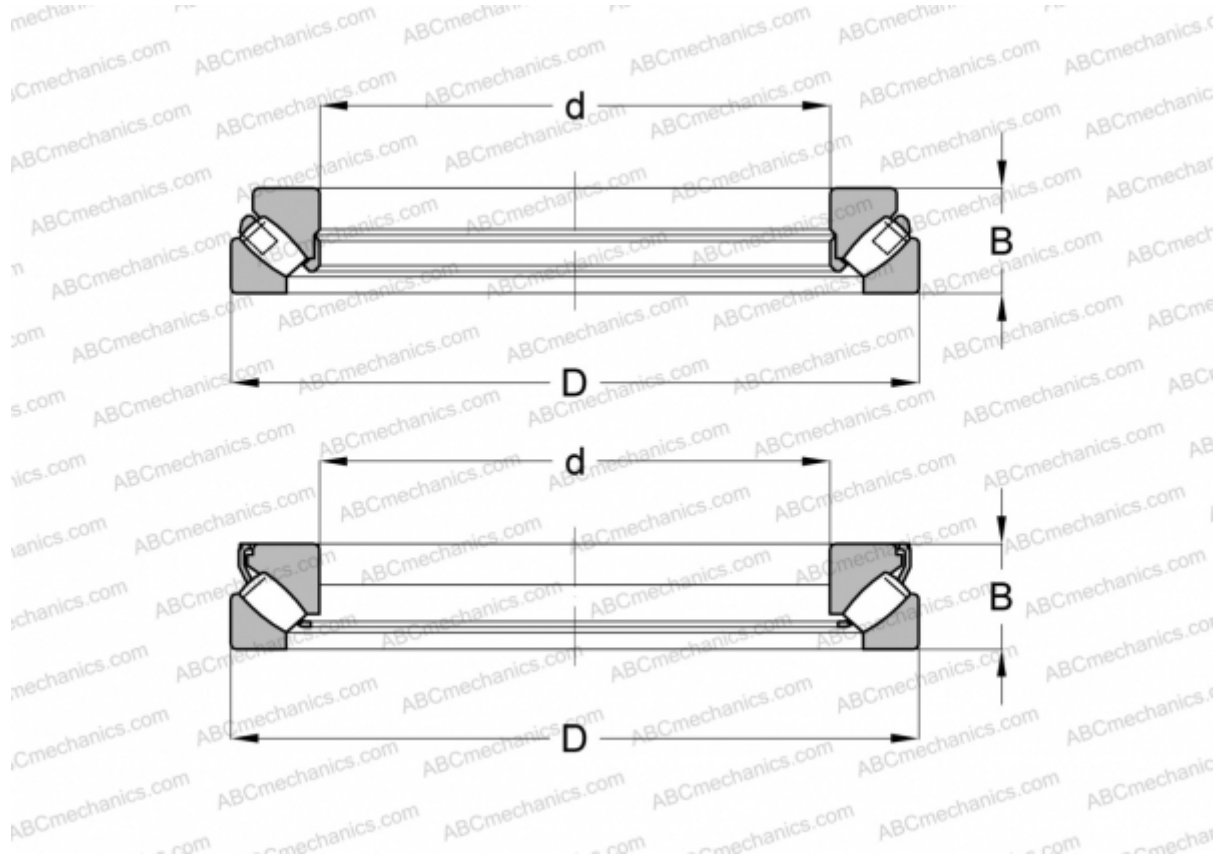

29388E M ABC

Упорные сферические роликоподшипники

ТИП: Роликоподшипники, Упорные, Радиальные сферические

Технические характеристики

РАЗМЕРЫ, ММ

d	440,000
D	680,000
B	145,000

МАССА, КГ 192,777

ПРОИЗВОДИТЕЛЬ [ABC](#)