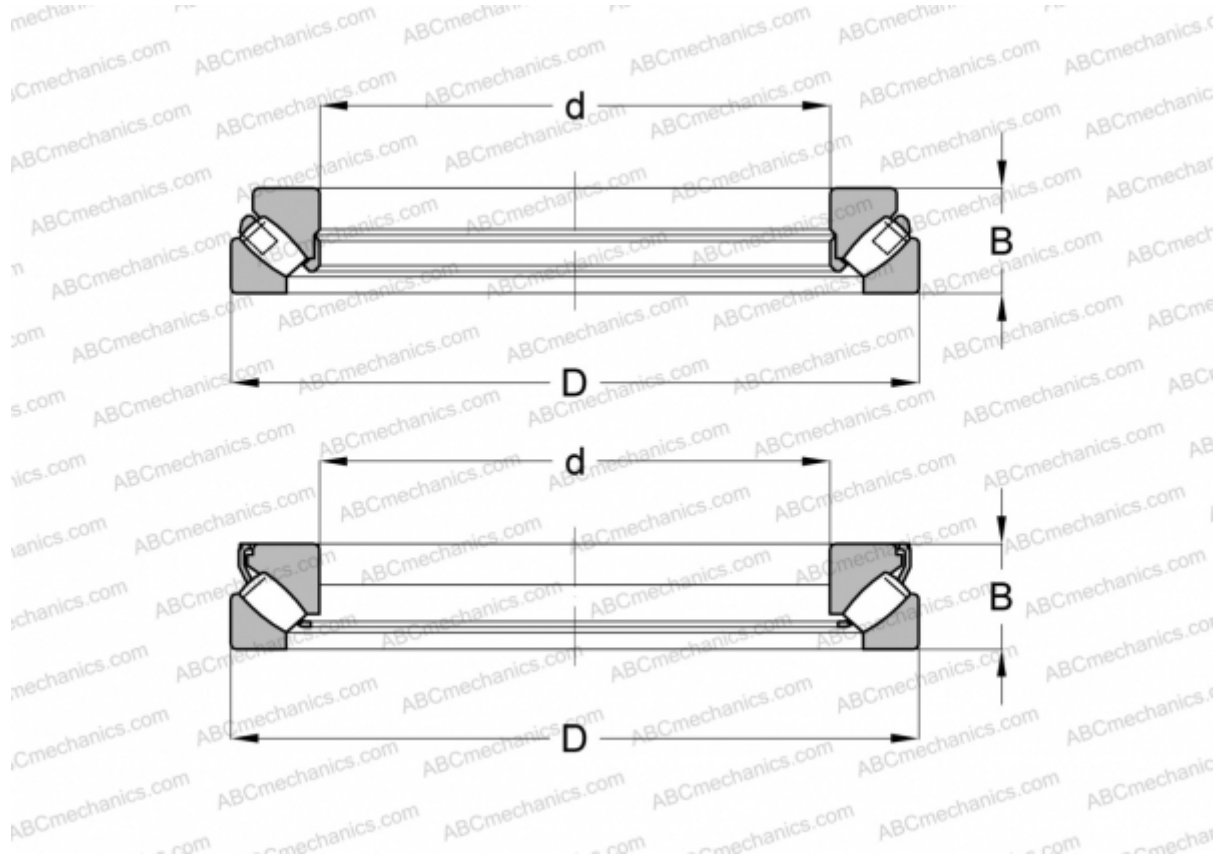

29388 E.MB FAG

Упорные сферические роликоподшипники

ТИП: Роликоподшипники, Упорные, Радиальные сферические

Технические характеристики

РАЗМЕРЫ, ММ

d	440,000
D	680,000
B	145,000

МАССА, КГ 192,777

ПРОИЗВОДИТЕЛЬ [FAG](#)