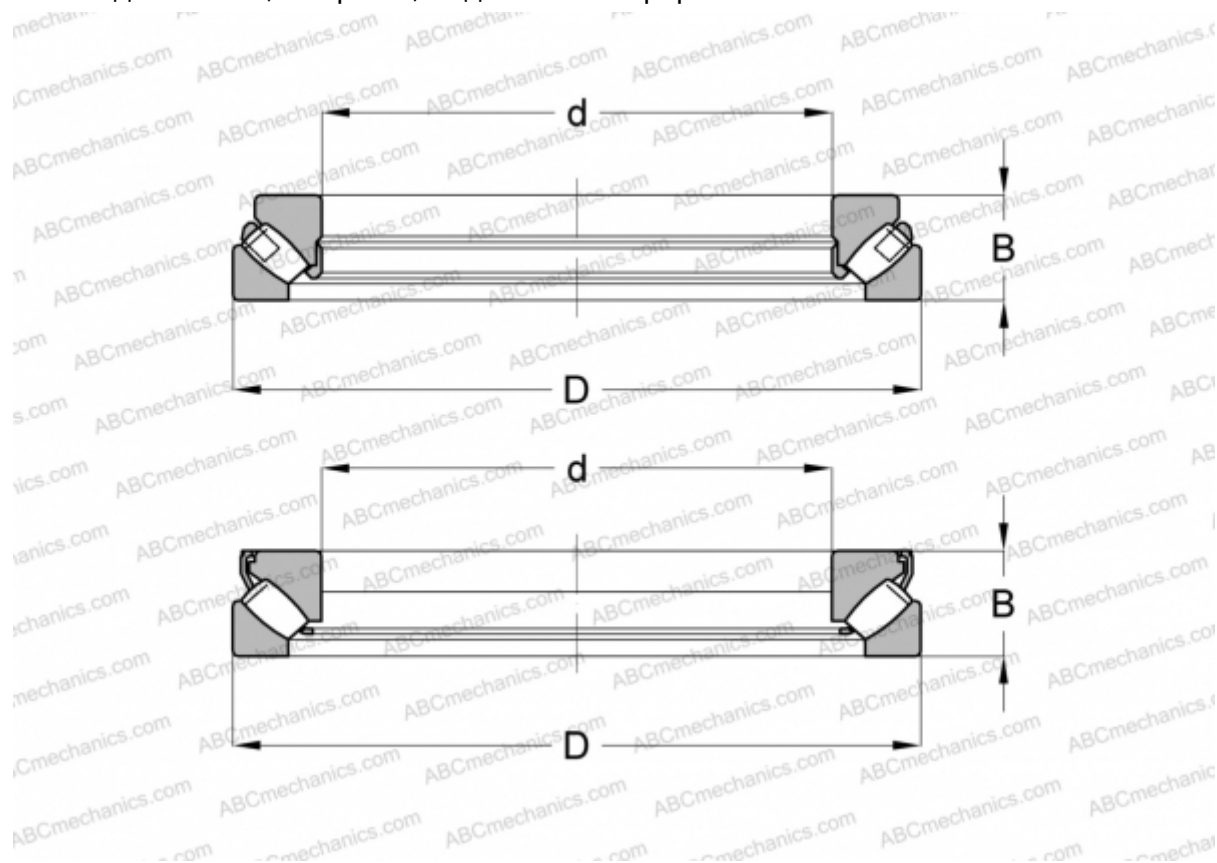

294/1060E M ABC

Упорные сферические роликоподшипники

ТИП: Роликоподшипники, Упорные, Радиальные сферические

Технические характеристики

РАЗМЕРЫ, ММ

d	1060,000
D	1770,000
B	426,000

МАССА, КГ 3939,900

ПРОИЗВОДИТЕЛЬ [ABC](#)