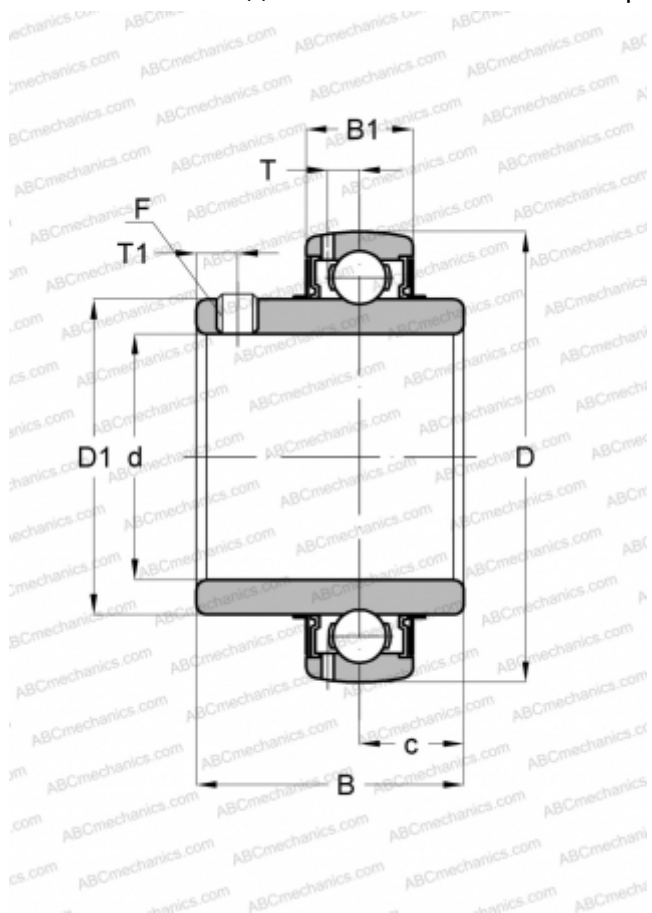

## YAR 211-2F SKF

Закрепляемые шарикоподшипники

ТИП: Шарикоподшипники, Закрепляемые подшипники, С резьбовыми штифтами на внутреннем кольце, Со сферической поверхностью наружного кольца, Серия YAR, контактное уплотнение NBR и дополнительное маслоотражательное кольцо с обеих сторон (SKF)

#### РАЗМЕРЫ, ММ

d	55,000
D	100,000
D1	69,000
B	55,600
C	25,000

**МАССА, КГ** 0,940

**ПРОИЗВОДИТЕЛЬ** [SKF](http://www.skf.com)