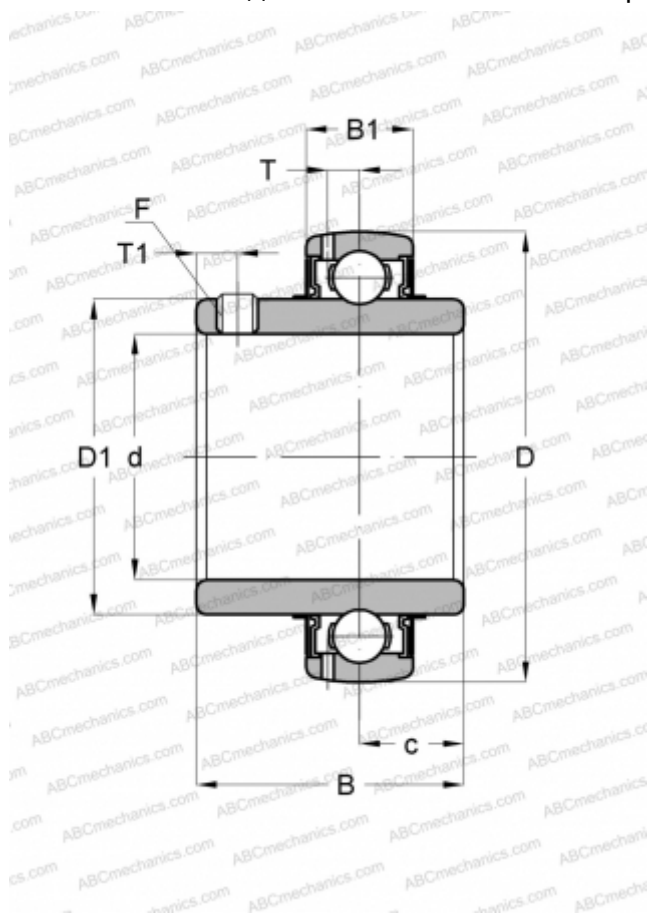

## YAR 218-2F SKF

Закрепляемые шарикоподшипники

ТИП: Шарикоподшипники, Закрепляемые подшипники, С резьбовыми штифтами на внутреннем кольце, Со сферической поверхностью наружного кольца, Серия YAR, контактное уплотнение NBR и дополнительное маслоотражательное кольцо с обеих сторон (SKF)

#### РАЗМЕРЫ, ММ

d	90,000
D	160,000
D1	112,000
B	89,000
C	36,000