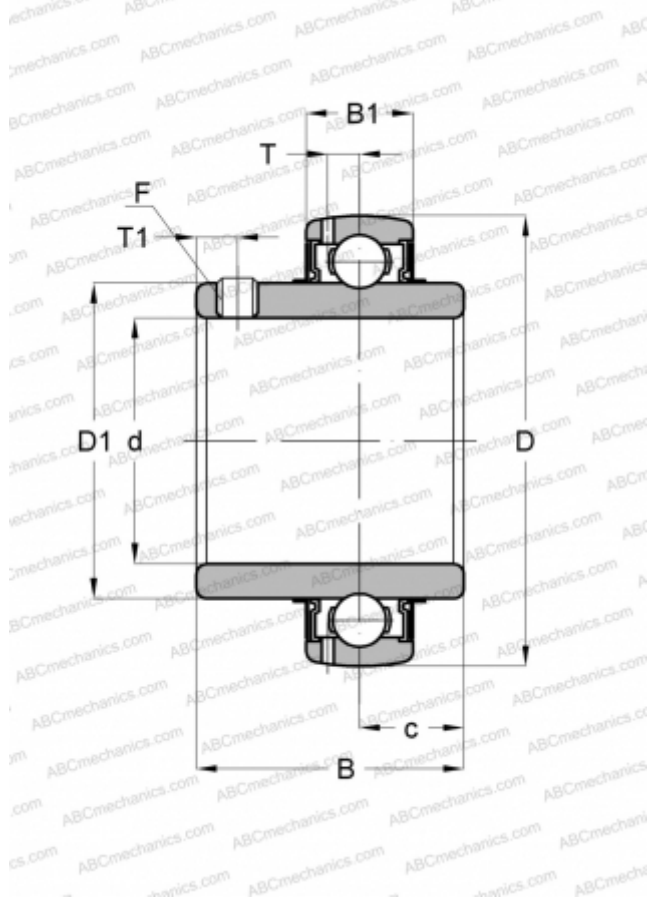

YARAG 206 SKF

Закрепляемые шарикоподшипники

ТИП: Шарикоподшипники, Закрепляемые подшипники, С резьбовыми штифтами на внутреннем кольце, Со сферической поверхностью наружного кольца, Серия YARAG, для сельскохозяйственного использования (SKF)

Технические характеристики

РАЗМЕРЫ, ММ

d	30,000
D	62,000
D1	39,700
B	38,100
C	18,000

МАССА, КГ 0,300

ПРОИЗВОДИТЕЛЬ [SKF](http://www.skf.com)

РАСЧЕТНЫЕ ДАННЫЕ

Номинальная динамическая грузоподъёмность, C	19,500 кН
Номинальная статическая грузоподъёмность, Co	11,200 кН
Предел усталостной прочности, Pu	0,475 кН