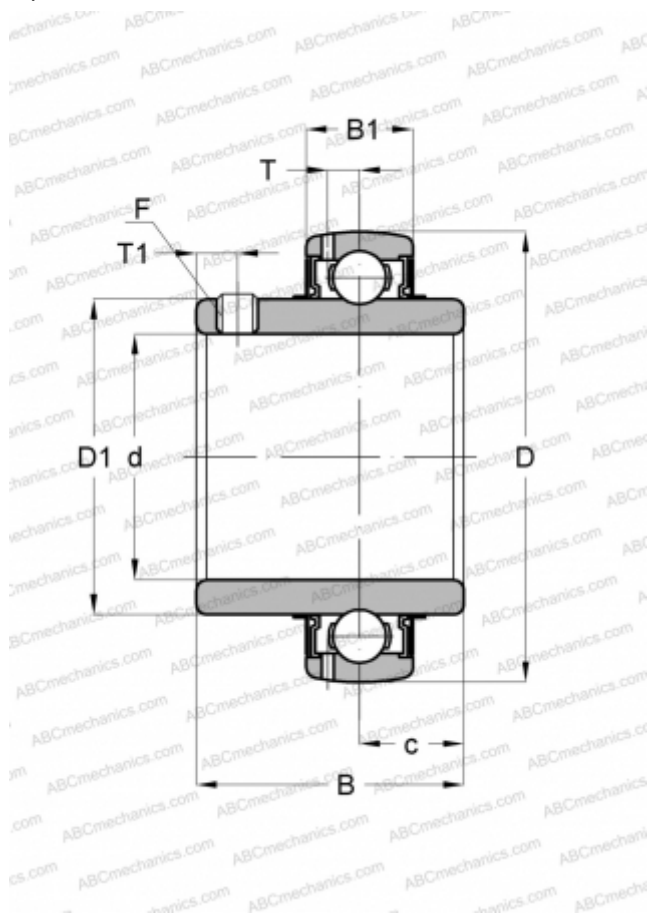

## YAR 206-101-2F SKF

Закрепляемые шарикоподшипники

ТИП: Шарикоподшипники, Закрепляемые подшипники, С резьбовыми штифтами на внутреннем кольце, Со сферической поверхностью наружного кольца, Серия YAR, контактное уплотнение NBR и дополнительное маслоотражательное кольцо с обеих сторон, дюймовые (SKF)

#### РАЗМЕРЫ, ММ

d	26,988
D	62,000
D1	39,700
B	38,100
C	18,000