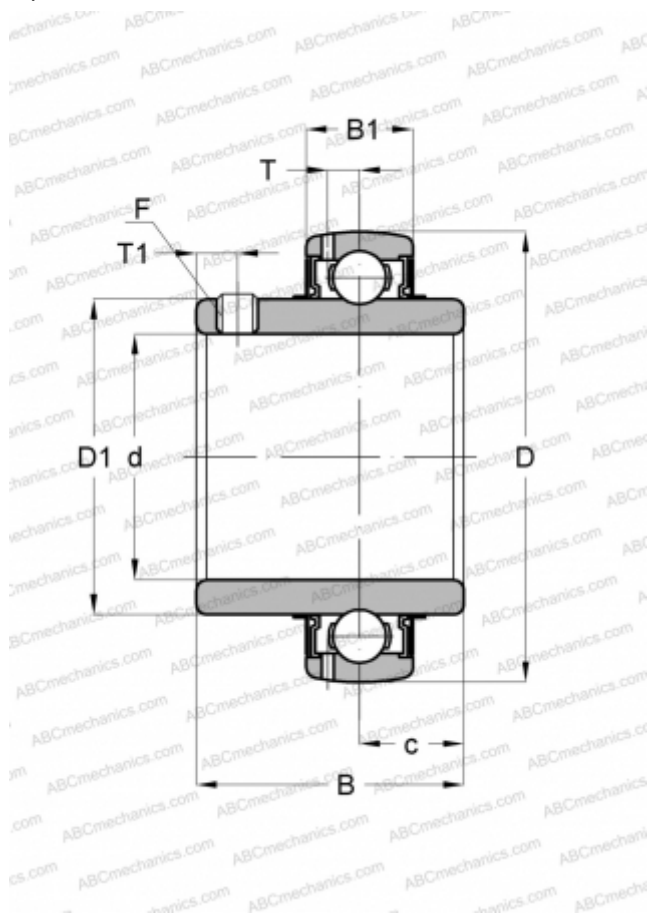

## YAR 212-204-2F SKF

Закрепляемые шарикоподшипники

ТИП: Шарикоподшипники, Закрепляемые подшипники, С резьбовыми штифтами на внутреннем кольце, Со сферической поверхностью наружного кольца, Серия YAR, контактное уплотнение NBR и дополнительное маслоотражательное кольцо с обеих сторон, дюймовые (SKF)

#### РАЗМЕРЫ, ММ

d	57,150
D	110,000
D1	75,600
B	65,100
C	26,000

**МАССА, КГ** 1,600

**ПРОИЗВОДИТЕЛЬ** [SKF](#)

#### РАСЧЕТНЫЕ ДАННЫЕ

Номинальная динамическая грузоподъёмность, C	52,700 кН
Номинальная статическая грузоподъёмность, Co	36,000 кН
Предел усталостной прочности, Pu	1,530 кН