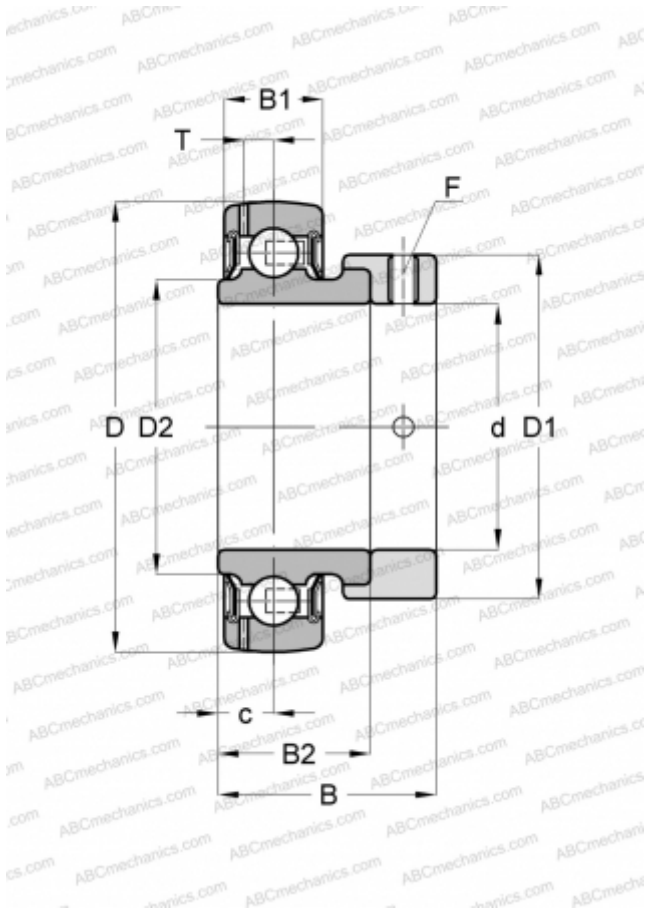

## YET 205 SKF

Закрепляемые шарикоподшипники

ТИП: Шарикоподшипники, Закрепляемые подшипники, С эксцентриковым закрепительным кольцом, Со сферической поверхностью наружного кольца, Серия YET (SKF)

#### РАЗМЕРЫ, ММ

d	25,000
D	52,000
D1	37,400
D2	33,700
B	31,000
B1	15,000
B2	21,500

#### МАССА, КГ

0,180