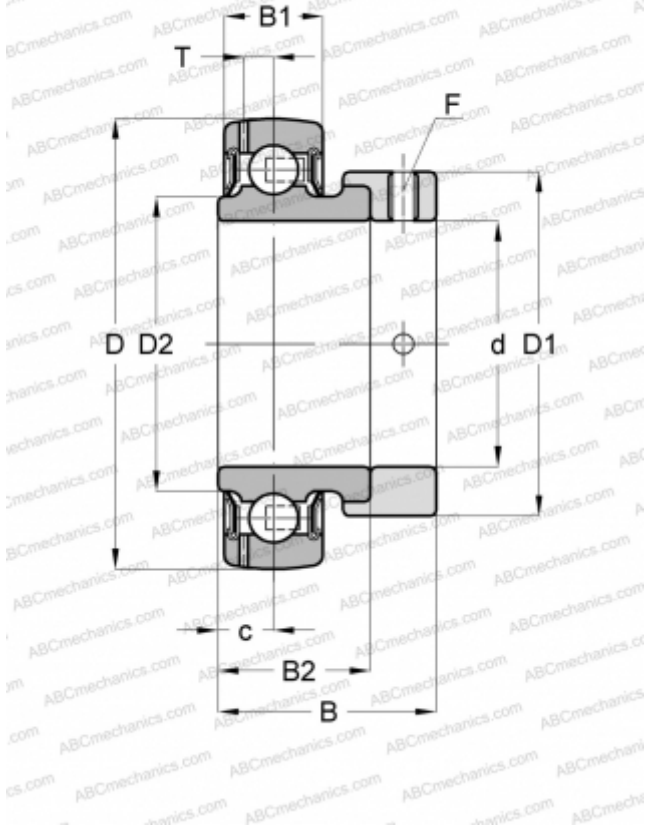

## YET 208 SKF

Закрепляемые шарикоподшипники

ТИП: Шарикоподшипники, Закрепляемые подшипники, С эксцентриковым закрепительным кольцом, Со сферической поверхностью наружного кольца, Серия YET (SKF)

#### РАЗМЕРЫ, ММ

$d$	40,000
$D$	80,000
$D1$	56,500
$D2$	51,800
$B$	43,700
$B1$	21,000
$B2$	30,200

#### МАССА, КГ

0,590