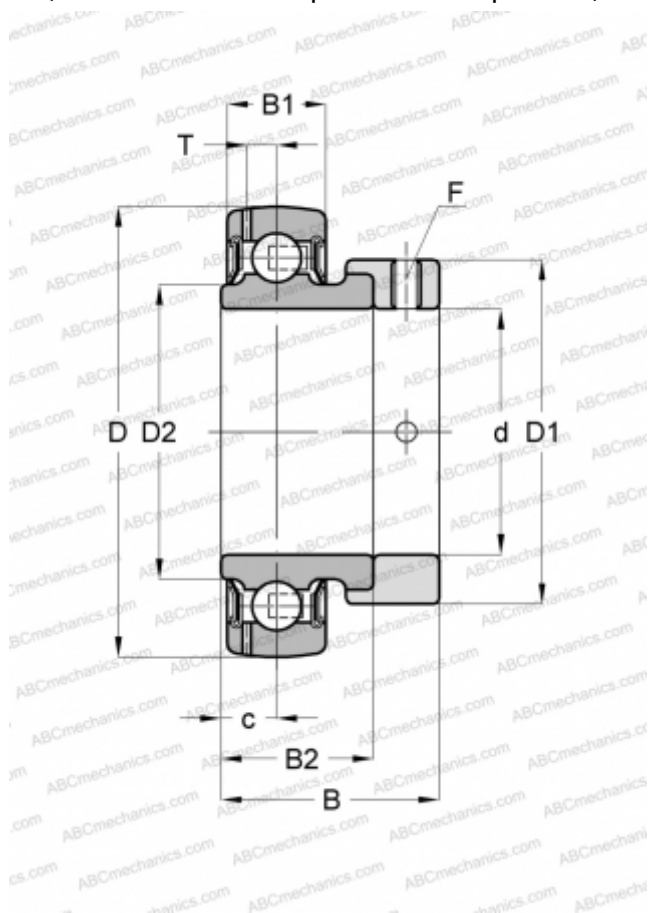

## YET 206/VL065 SKF

Закрепляемые шарикоподшипники

ТИП: Шарикоподшипники, Закрепляемые подшипники, С эксцентриковым закрепительным кольцом, Со сферической поверхностью наружного кольца, Серия YET, внутреннее отверстие кольца и боковые поверхности покрыты цинком (SKF)

#### РАЗМЕРЫ, ММ

d	30,000
D	62,000
D1	44,100
D2	39,700
B	35,700
B1	18,000
B2	23,800