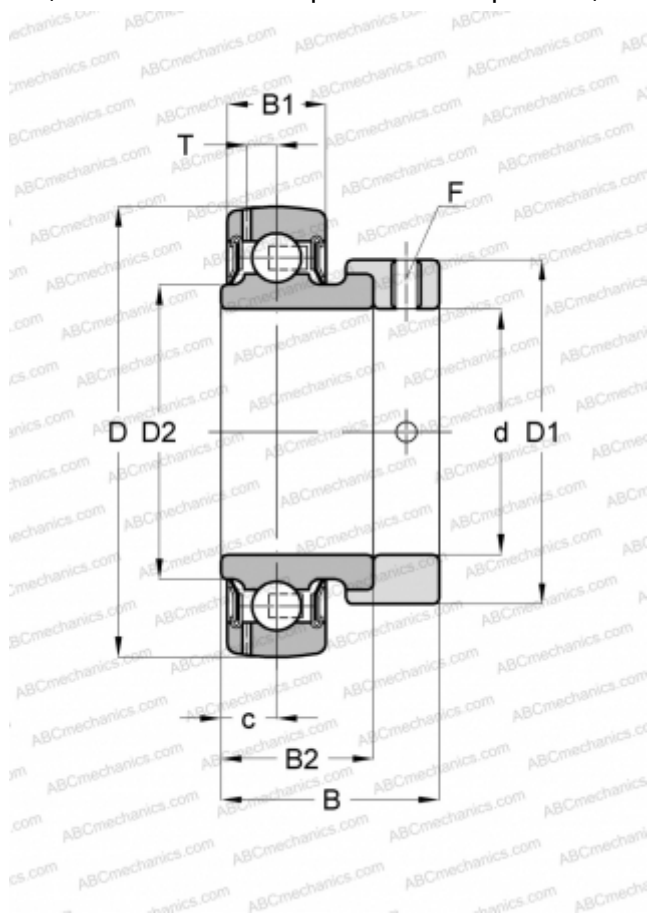

YET 208/VL065 SKF

Закрепляемые шарикоподшипники

ТИП: Шарикоподшипники, Закрепляемые подшипники, С эксцентриковым закрепительным кольцом, Со сферической поверхностью наружного кольца, Серия YET, внутреннее отверстие кольца и боковые поверхности покрыты цинком (SKF)

Технические характеристики

РАЗМЕРЫ, ММ

d	40,000
D	80,000
D1	56,500
D2	51,800
B	43,700
B1	21,000
B2	30,200

ПРОИЗВОДИТЕЛЬ

[SKF](#)

РАСЧЕТНЫЕ ДАННЫЕ

Номинальная динамическая грузоподъёмность, C	30,700 кН
Номинальная статическая грузоподъёмность, Co	19,000 кН
Предел усталостной прочности, Pu	0,800 кН