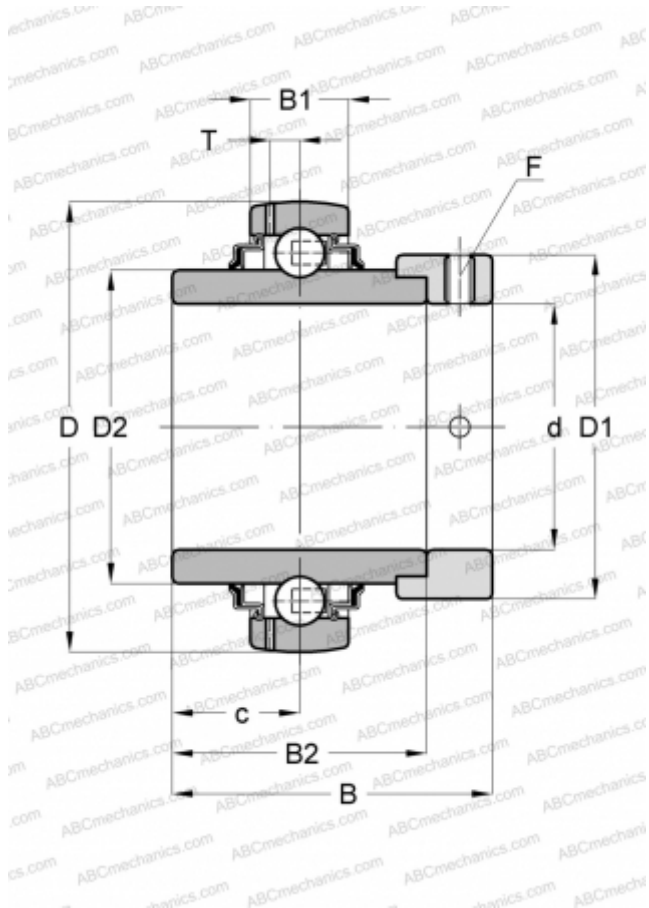

## YEL 204-2F SKF

Закрепляемые шарикоподшипники

ТИП: Шарикоподшипники, Закрепляемые подшипники, С эксцентриковым закрепительным кольцом, Со сферической поверхностью наружного кольца, Серия YEL (SKF)

#### РАЗМЕРЫ, ММ

d	20,000
D	47,000
D1	32,400
D2	28,200
B	43,700
B1	14,000
B2	34,200