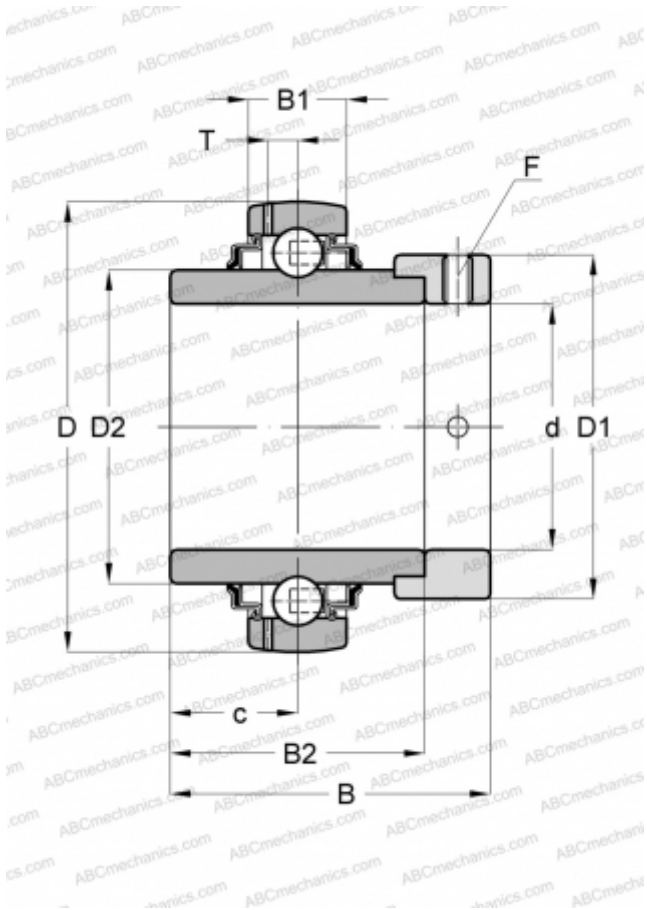

## YEL 205-2F SKF

Закрепляемые шарикоподшипники

ТИП: Шарикоподшипники, Закрепляемые подшипники, С эксцентриковым закрепительным кольцом, Со сферической поверхностью наружного кольца, Серия YEL (SKF)

#### РАЗМЕРЫ, ММ

d	25,000
D	52,000
D1	37,400
D2	33,700
B	44,400
B1	15,000
B2	34,900

#### МАССА, КГ

0,240