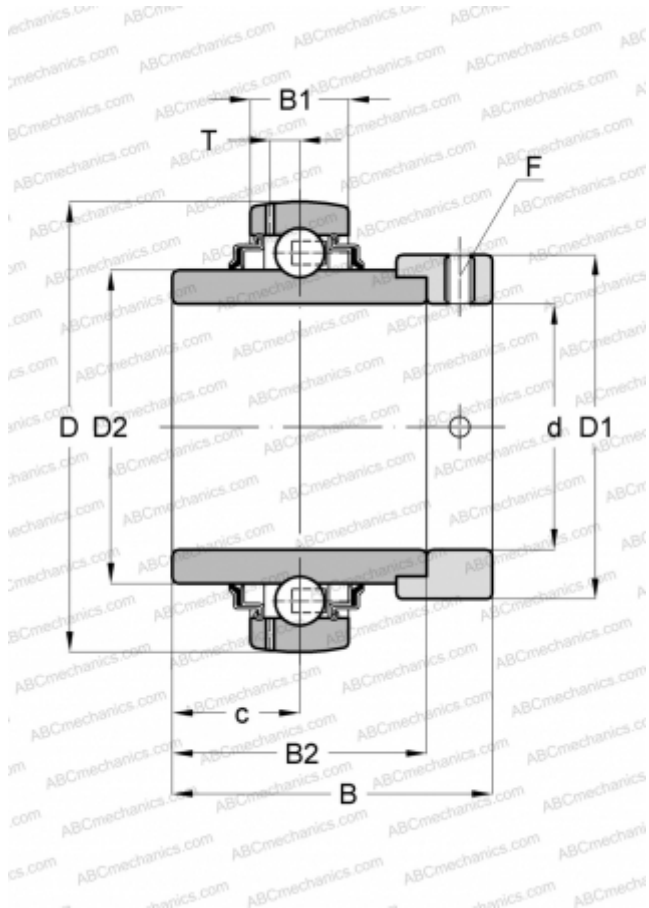

## YEL 206-2F SKF

Закрепляемые шарикоподшипники

ТИП: Шарикоподшипники, Закрепляемые подшипники, С эксцентриковым закрепительным кольцом, Со сферической поверхностью наружного кольца, Серия YEL (SKF)

#### РАЗМЕРЫ, ММ

d	30,000
D	62,000
D1	44,100
D2	39,700
B	48,400
B1	18,000
B2	36,500