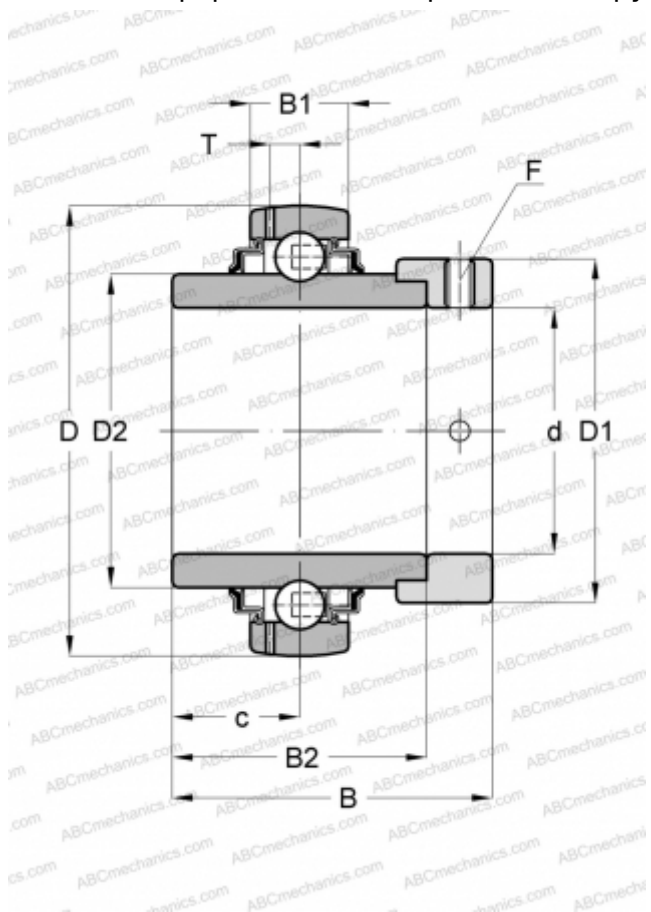

## YEL 207-2F SKF

Закрепляемые шарикоподшипники

ТИП: Шарикоподшипники, Закрепляемые подшипники, С эксцентриковым закрепительным кольцом, Со сферической поверхностью наружного кольца, Серия YEL (SKF)

#### РАЗМЕРЫ, ММ

d	35,000
D	72,000
D1	51,100
D2	46,100
B	51,100
B1	19,000
B2	37,600

#### МАССА, КГ

0,550