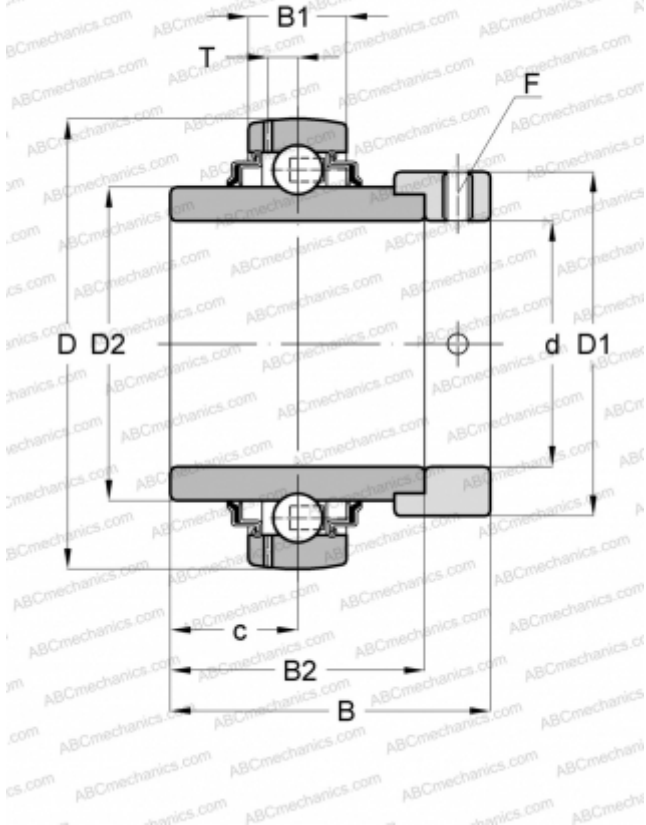

YEL 208-2F SKF

Закрепляемые шарикоподшипники

ТИП: Шарикоподшипники, Закрепляемые подшипники, С эксцентриковым закрепительным кольцом, Со сферической поверхностью наружного кольца, Серия YEL (SKF)

Технические характеристики

РАЗМЕРЫ, ММ

d	40,000
D	80,000
D1	56,500
D2	51,800
B	56,300
B1	21,000
B2	42,800

МАССА, КГ

0,670

ПРОИЗВОДИТЕЛЬ

[SKF](http://skf.com)

РАСЧЕТНЫЕ ДАННЫЕ

Номинальная динамическая грузоподъёмность, C	30,700 кН
Номинальная статическая грузоподъёмность, Co	19,000 кН
Предел усталостной прочности, Pu	0,800 кН