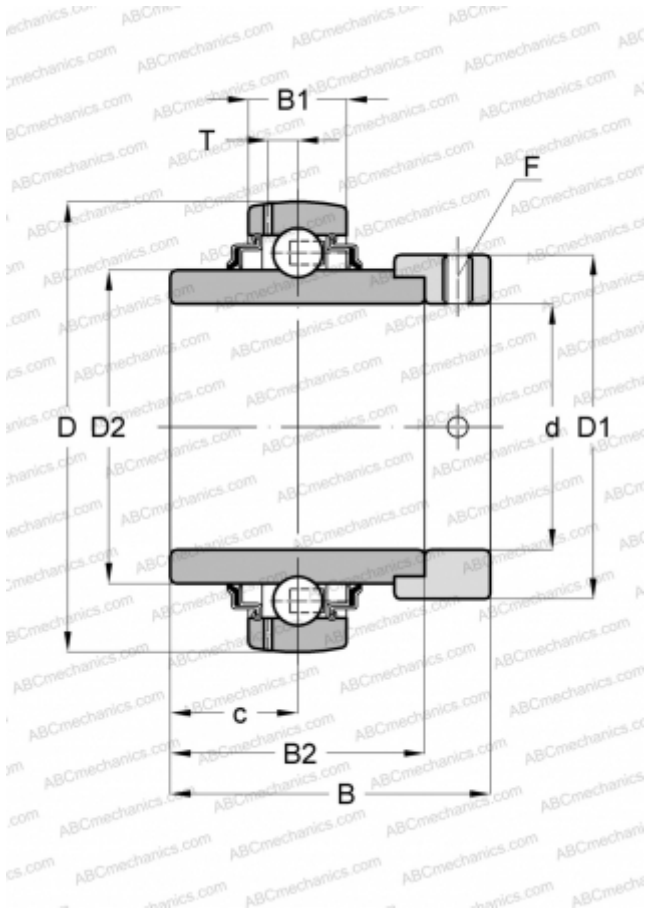

YEL 211-2F SKF

Закрепляемые шарикоподшипники

ТИП: Шарикоподшипники, Закрепляемые подшипники, С эксцентриковым закрепительным кольцом, Со сферической поверхностью наружного кольца, Серия YEL (SKF)

Технические характеристики

РАЗМЕРЫ, ММ

d	55,000
D	100,000
D1	74,500
D2	69,000
B	71,400
B1	25,000
B2	55,600

МАССА, КГ

1,200

ПРОИЗВОДИТЕЛЬ

[SKF](http://www.skf.com)

РАСЧЕТНЫЕ ДАННЫЕ

Номинальная динамическая грузоподъёмность, C	43,600 кН
Номинальная статическая грузоподъёмность, Co	29,000 кН
Предел усталостной прочности, Pu	1,250 кН