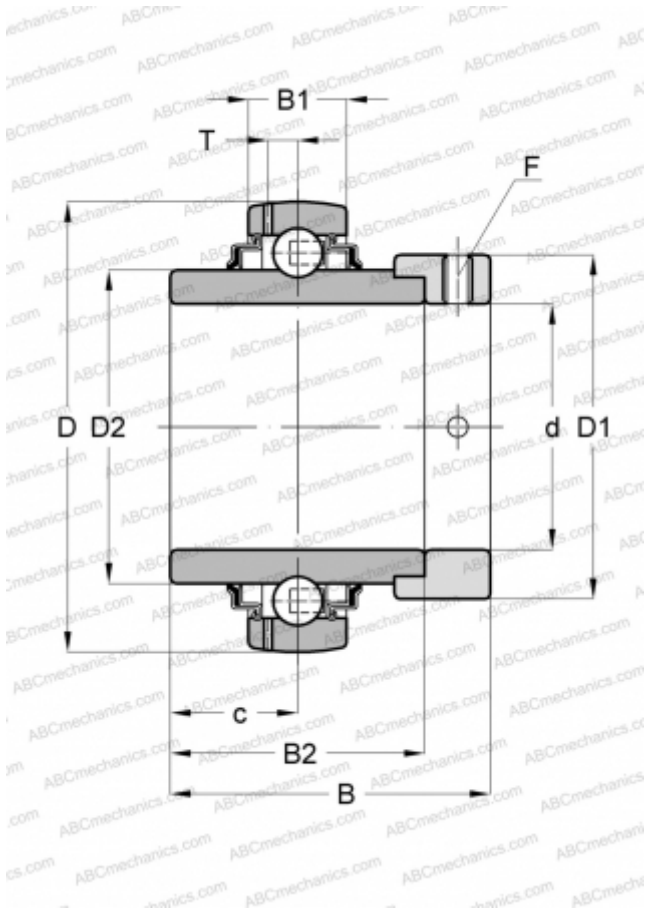

## YEL 204-2RF/VL065 SKF

Закрепляемые шарикоподшипники

ТИП: Шарикоподшипники, Закрепляемые подшипники, С эксцентриковым закрепительным кольцом, Со сферической поверхностью наружного кольца, Серия YEL, внутреннее отверстие кольца и боковые поверхности покрыты цинком (SKF)

#### РАЗМЕРЫ, ММ

d	20,000
D	47,000
D1	32,400
D2	28,200
B	43,700
B1	14,000
B2	34,200