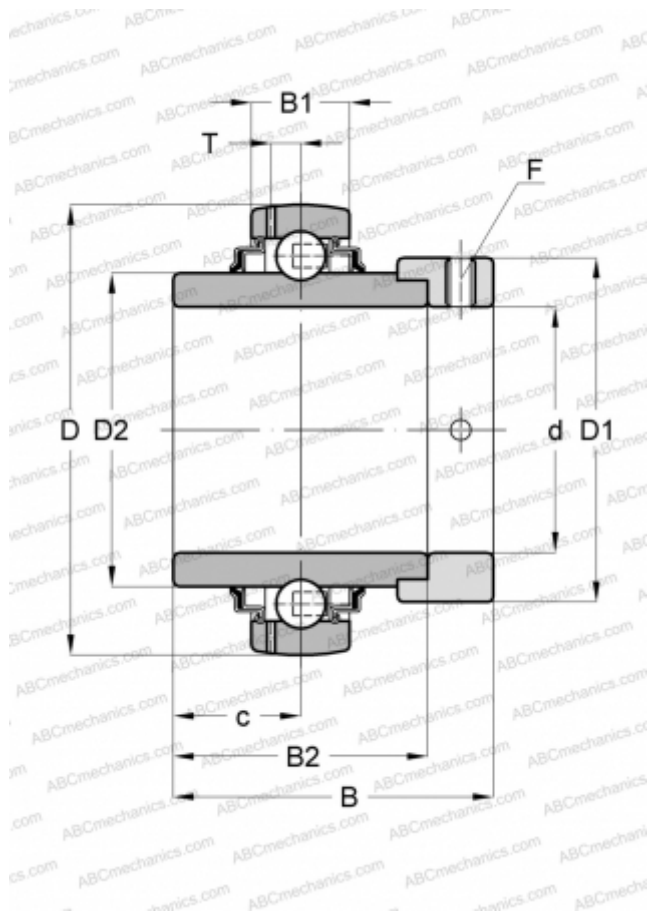

YELAG 204 SKF

Закрепляемые шарикоподшипники

ТИП: Шарикоподшипники, Закрепляемые подшипники, С эксцентриковым закрепительным кольцом, Со сферической поверхностью наружного кольца, Серия YELAG, для сельскохозяйственного использования (SKF)

Технические характеристики

РАЗМЕРЫ, ММ

d	20,000
D	47,000
D1	32,400
D2	28,200
B	43,700
B1	14,000
B2	34,200

МАССА, КГ

0,190

ПРОИЗВОДИТЕЛЬ

[SKF](#)

РАСЧЕТНЫЕ ДАННЫЕ