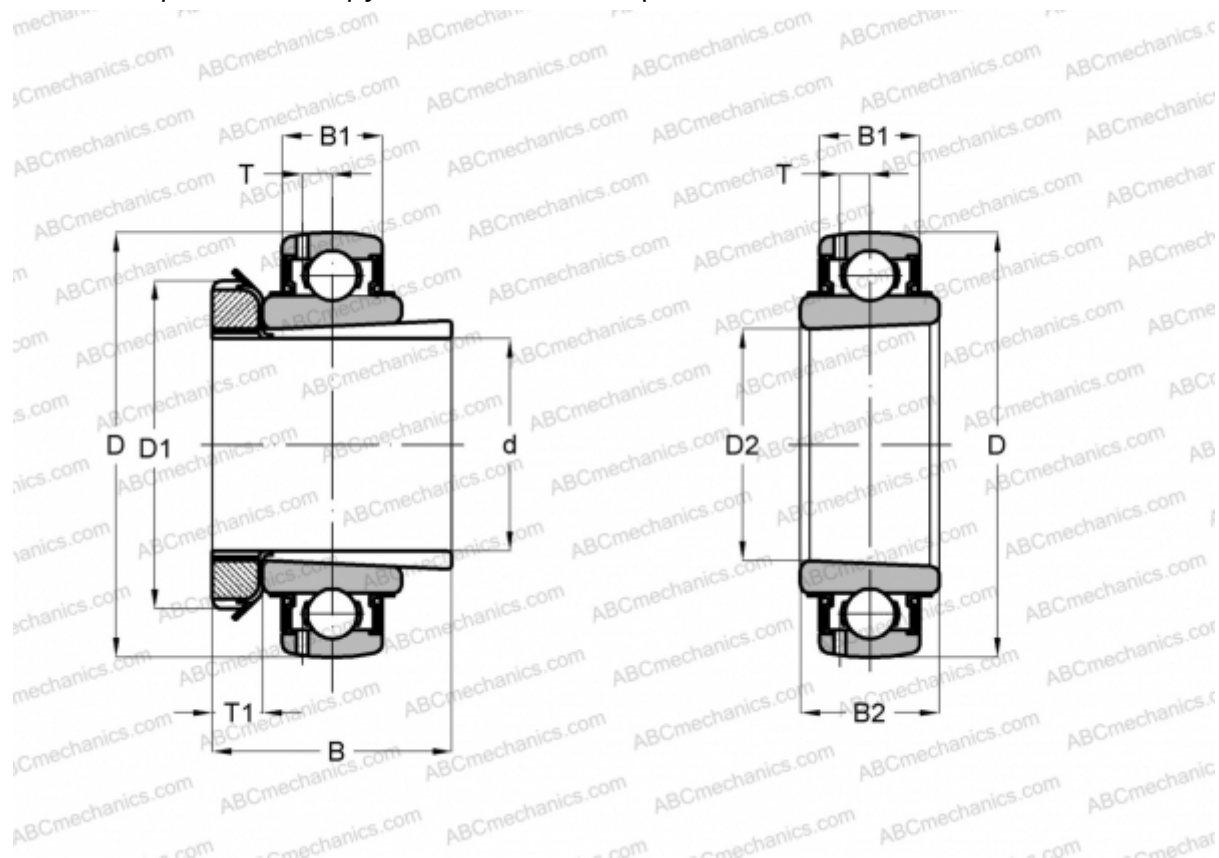

YSA 207-2FK SKF

Закрепляемые шарикоподшипники

ТИП: Шарикоподшипники, Закрепляемые подшипники, С закрепительной втулкой, Со сферической поверхностью наружного кольца, Серия YSA (SKF)

Технические характеристики

РАЗМЕРЫ, ММ

d	30,000
D	72,000
D1	52,000
B	43,000
B1	19,000
B2	30,500

МАССА, КГ 0,470

ПРОИЗВОДИТЕЛЬ [SKF](http://www.skf.com)

РАСЧЕТНЫЕ ДАННЫЕ

Номинальная динамическая грузоподъёмность, C	25,500 кН
Номинальная статическая грузоподъёмность, Co	15,300 кН
Предел усталостной прочности, Pu	0,655 кН

РАСЧЕТНЫЕ ДАННЫЕ

Предельная частота вращения 5300 об/мин