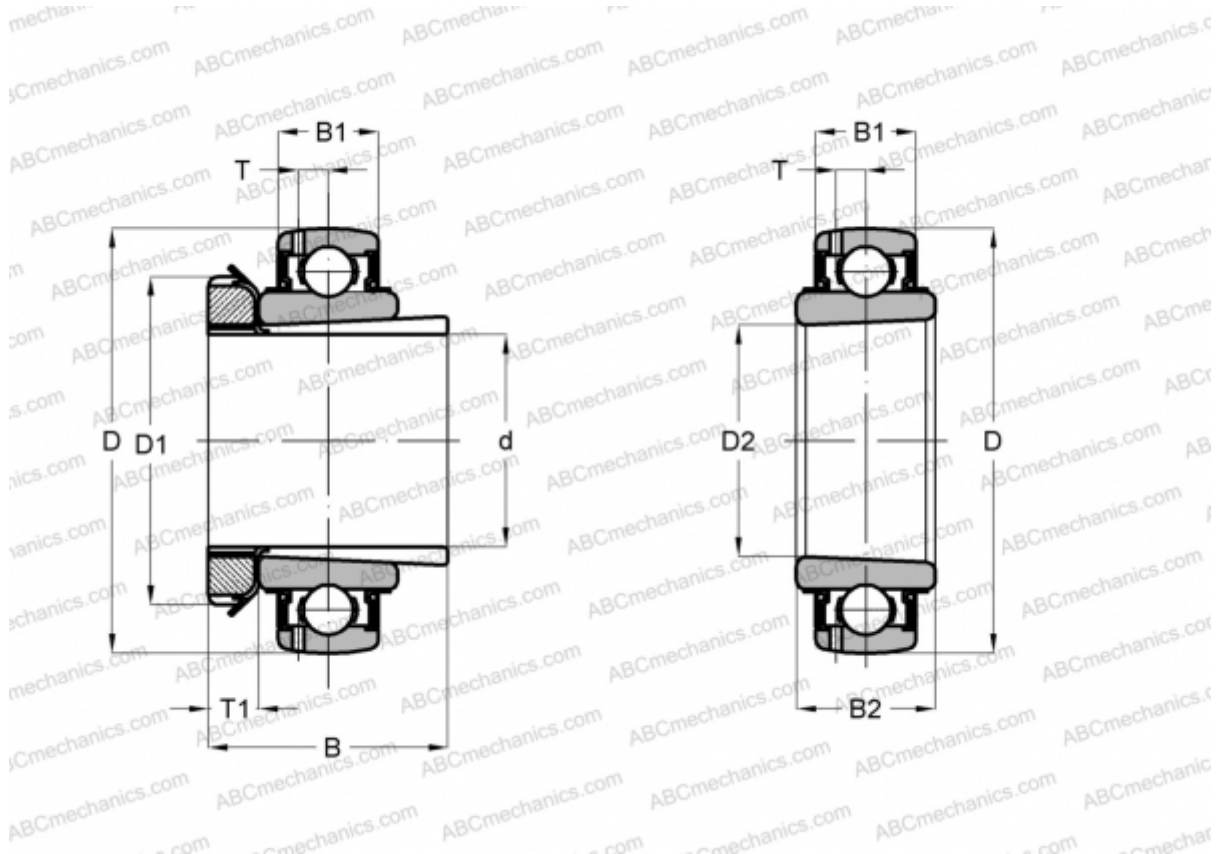

YSA 208-2FK SKF

Закрепляемые шарикоподшипники

ТИП: Шарикоподшипники, Закрепляемые подшипники, С закрепительной втулкой, Со сферической поверхностью наружного кольца, Серия YSA (SKF)

Технические характеристики

РАЗМЕРЫ, ММ

d	35,000
D	80,000
D1	58,000
B	46,000
B1	21,000
B2	33,900

МАССА, КГ 0,690

ПРОИЗВОДИТЕЛЬ [SKF](http://www.skf.com)

РАСЧЕТНЫЕ ДАННЫЕ

Номинальная динамическая грузоподъёмность, C	30,700 кН
Номинальная статическая грузоподъёмность, Co	19,000 кН
Предел усталостной прочности, Pu	0,800 кН